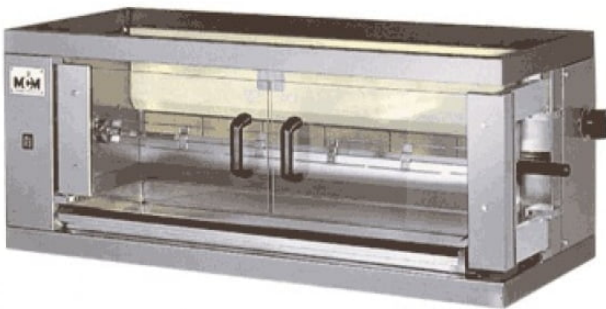

1EEN | Elektromos üzemű csirkesütő 1 nyárssal (4,8KW)

SKU: 10661

ADDITIONAL INFORMATION

Weight	58 kg
Dimensions	580 × 1200 × 560 mm
Brand	Nem
Packaging dimension (Wi)	1200
Packaging dimension (De)	580
Packaging dimension (He)	560
External size (Wi)	1098
External size (De)	480
External size (Hi)	460
Gross weight (kg)	58
Voltage (V/Hz)	400/3N/50
Power (W)	4800
Net weight (kg)	48

PRODUCT DESCRIPTION

Az elektromos üzemű csirkesütő 1 db forgónyárssal rendelkezik. 5-6 darab csirke elhelyezésére alkalmas. Rozsdamentes acél (AISI 304).

ADDITIONAL INFORMATION

Weight	58 kg
Dimensions	580 × 1200 × 560 mm
Brand	Nem
Packaging dimension (Wi)	1200
Packaging dimension (De)	580
Packaging dimension (He)	560
External size (Wi)	1098
External size (De)	480
External size (Hi)	460
Gross weight (kg)	58
Voltage (V/Hz)	400/3N/50
Power (W)	4800
Net weight (kg)	48