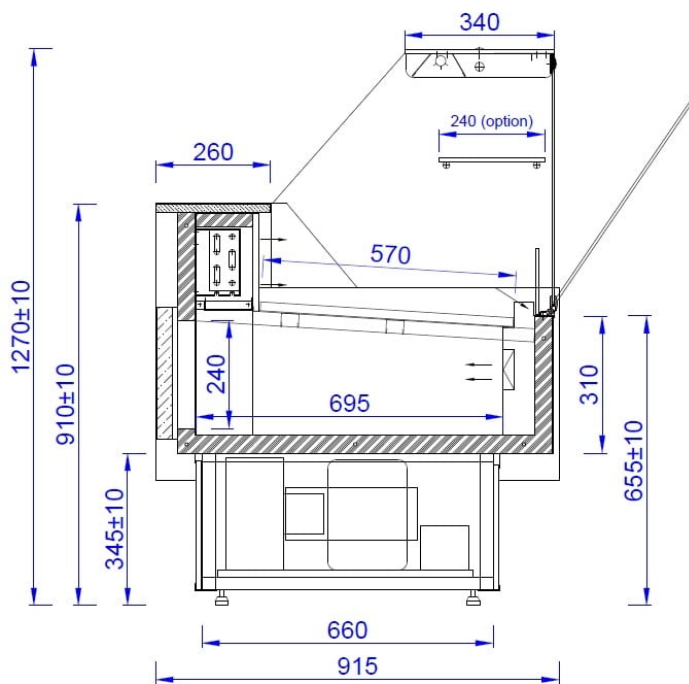

AMIS | Csemegepult beépített aggr. (statikus)

SKU: 90238

### ADDITIONAL INFORMATION

Megnevezés

[AMIS | Csemegepult beépített aggr. \(statikus\)](#)

AMIS