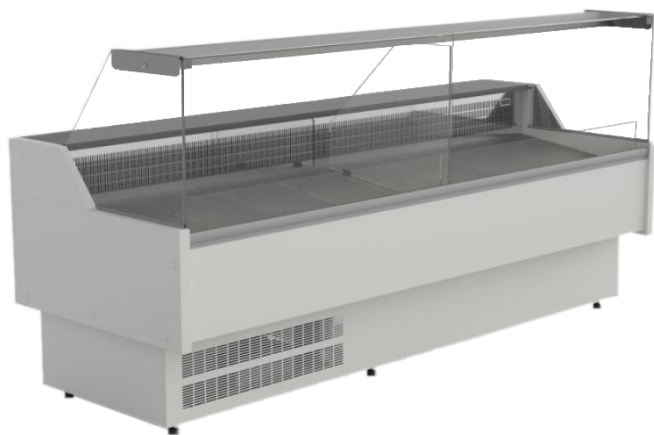

AMIS | Csemegepult beépített aggr. (statikus)

SKU: 90238

### ADDITIONAL INFORMATION

Megnevezés

[AMIS | Csemegepult beépített aggr. \(statikus\)](#)

AMIS