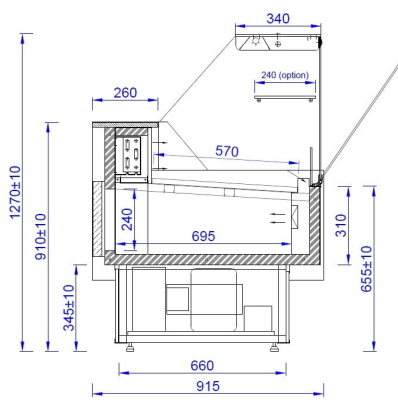

AMIS | Csemegepult beépített aggr. (statikus)

SKU: 90238

ADDITIONAL INFORMATION

Megnevezés

[AMIS | Csemegepult beépített aggr. \(statikus\)](#)

AMIS

GALLERY IMAGES

AMIS

ADDITIONAL INFORMATION

Megnevezés

[AMIS | Csemegepult beépített aggr. \(statikus\)](#)