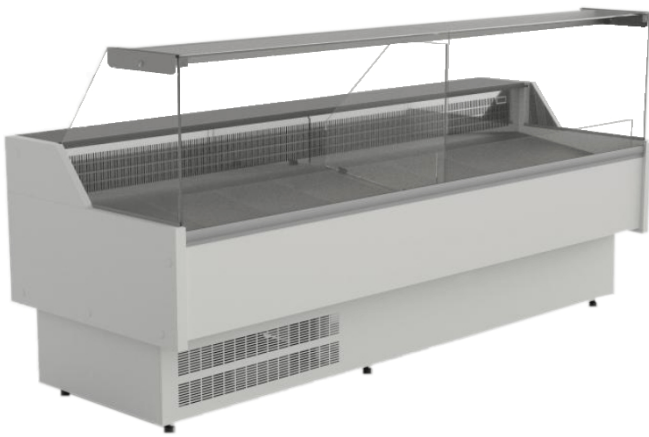

AMIS | Csemegepult beépített aggr. (statikus)

SKU: 90238

ADDITIONAL INFORMATION

Megnevezés

[AMIS | Csemegepult beépített aggr. \(statikus\)](#)

AMIS

GALLERY IMAGES

AMIS

ADDITIONAL INFORMATION

Megnevezés

[AMIS | Csemegepult beépített aggr. \(statikus\)](#)