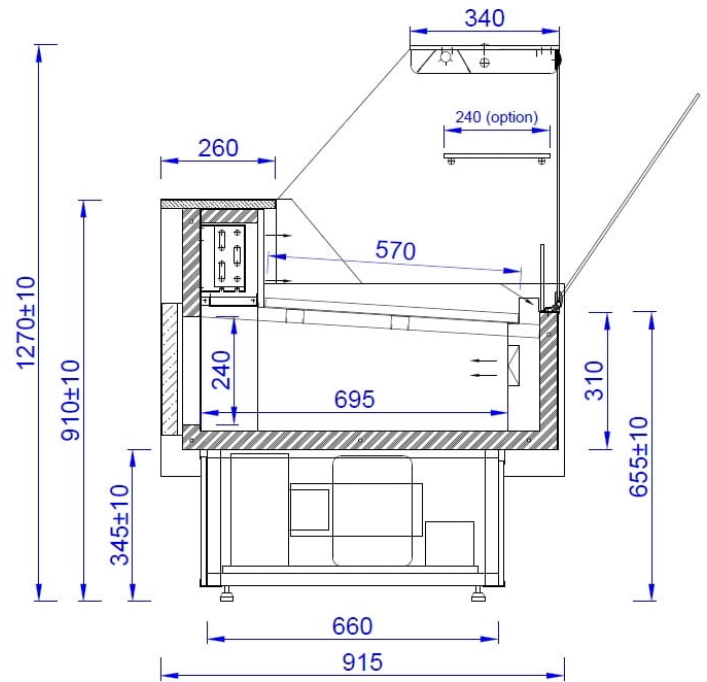

AMIS | Csemegepult beépített aggr. (statikus)

SKU: 90238

ADDITIONAL INFORMATION

Megnevezés

[AMIS | Csemegepult beépített aggr. \(statikus\)](#)

AMIS

GALLERY IMAGES

AMIS

ADDITIONAL INFORMATION

Megnevezés

[AMIS | Csemegepult beépített aggr. \(statikus\)](#)