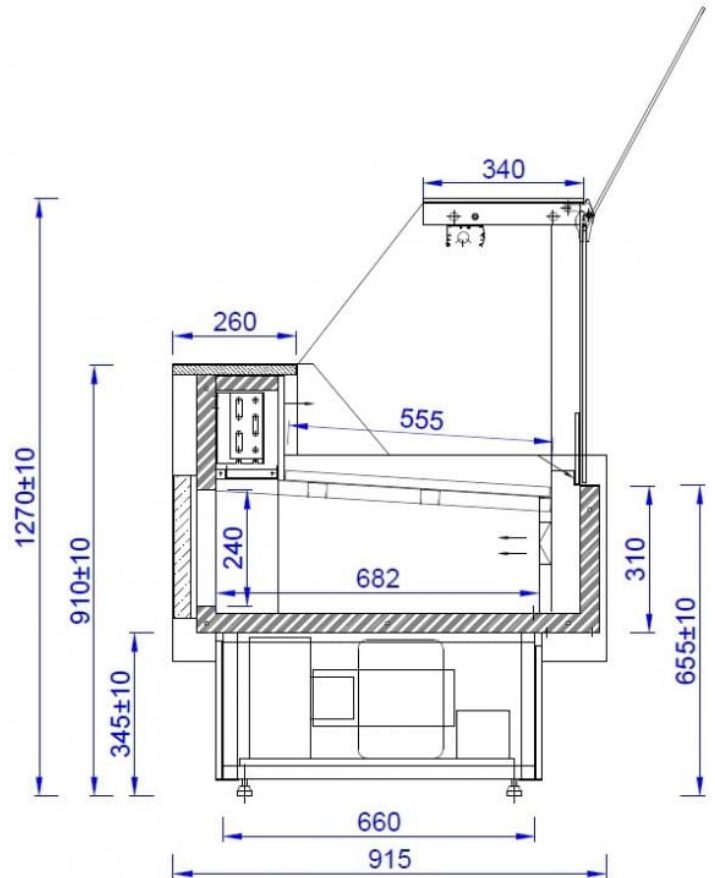

AMIS LIFT | Csemegepult beépített aggr. (statikus)

SKU: 90239

ADDITIONAL INFORMATION

Megnevezés

[AMIS LIFT | Csemegepult beépített aggr. \(statikus\)](#)

AMIS LIFT

GALLERY IMAGES

AMIS LIFT

ADDITIONAL INFORMATION

Megnevezés

[AMIS LIFT | Csemegepult beépített aggr. \(statikus\)](#)