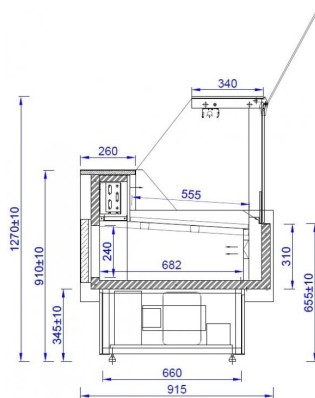

AMIS LIFT | Csemegepult beépített aggr. (statikus)

SKU: 90239

ADDITIONAL INFORMATION

Megnevezés

[AMIS LIFT | Csemegepult beépített aggr. \(statikus\)](#)

AMIS LIFT

GALLERY IMAGES

AMIS LIFT

ADDITIONAL INFORMATION

Megnevezés

[AMIS LIFT | Csemegepult beépített aggr. \(statikus\)](#)