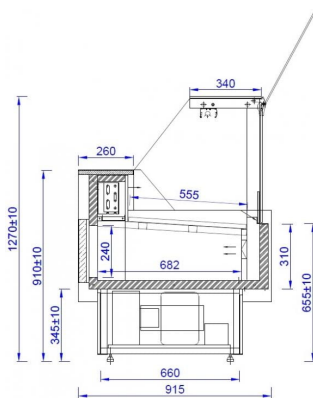

AMIS LIFT | Csemegepult beépített aggr. (statikus)

SKU: 90239

ADDITIONAL INFORMATION

Megnevezés

[AMIS LIFT | Csemegepult beépített aggr. \(statikus\)](#)

AMIS LIFT

GALLERY IMAGES

AMIS LIFT

ADDITIONAL INFORMATION

Megnevezés

[AMIS LIFT | Csemegepult beépített aggr. \(statikus\)](#)