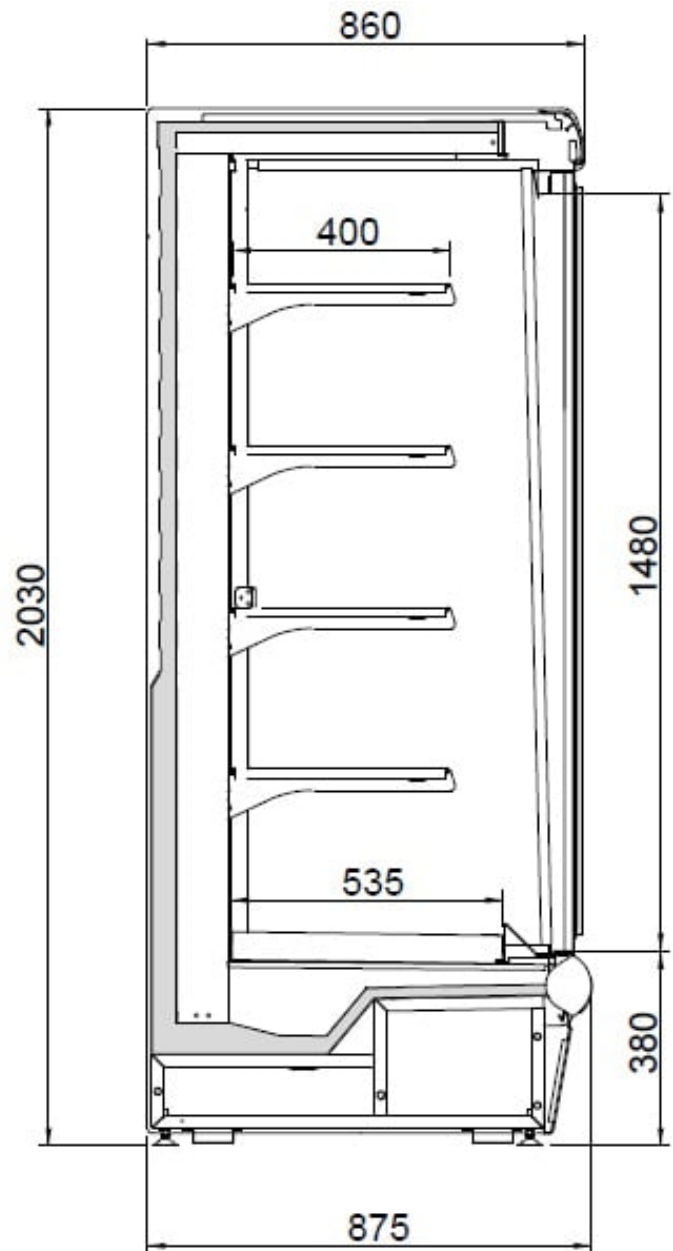

Available external colors [red/ white/yellow/green/ orange / blue / any other RAL colour](#)

Aggregate type [beépített](#)

Net weight (kg) [230](#)

GALLERY IMAGES