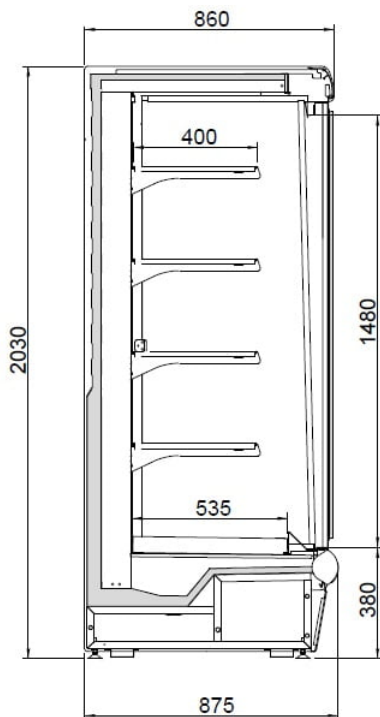

RAL 1023	RAL 2004	RAL 3020
RAL 5019	RAL 6018	RAL 9016

PRODUCT DESCRIPTION

Faliregál beépített aggregáttal, fehér megvilágítású felépítménnyel és kétoldalt 40 mm vastag panoráma oldalfallal. A hőszigetelt üvegajtóknak köszönhetően a faliregál rendkívül energiatakarékos is. Az élelmiszerek 4 darab billenthető és állítható polcon helyezhetők el. A faliregál elektromos vezérlőpanellel, elektromos termosztáttal, cikluson kívüli automatikus leolvasztással és automatikus víz elpárologtatással felszerelt.

A faliregál színét a RAL-színek közül választhatja ki. A felső csík színe lehet: capri kék, fehér, narancs, piros, sárga, sárgászöld.