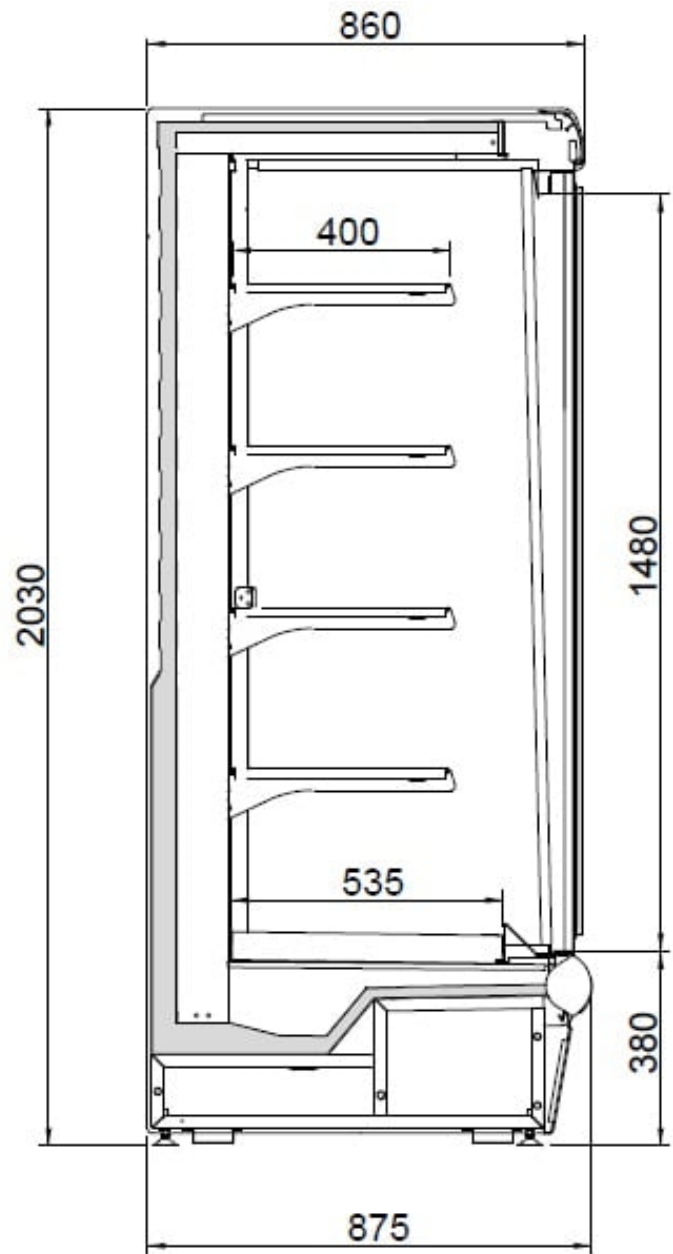

Available external colors [red/ white/yellow/green/ orange / blue / any other RAL colour](#)

Aggregate type [beépített](#)

Net weight (kg) [230](#)

GALLERY IMAGES