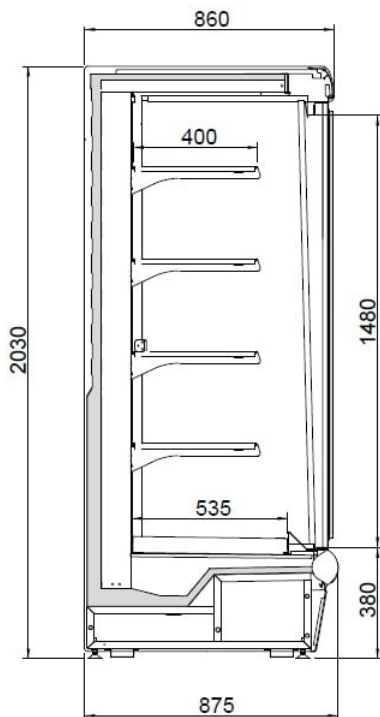

RAL 1023	RAL 2004	RAL 3020
RAL 5019	RAL 6018	RAL 9016

PRODUCT DESCRIPTION

Faliregál beépített aggregáttal, fehér megvilágítású felépítménnyel és kétoldalt 40 mm vastag panoráma oldalfallal. A hőszigetelt üvegajtóknak köszönhetően a faliregál rendkívül energiatakarékos is. Az élelmiszerek 4 darab billenthető és állítható polcon helyezhetők el. A faliregál elektromos vezérlőpanellel, elektromos termosztáttal, cikluson kívüli automatikus leolvasztással és automatikus kondenzvíz elpárologtatással felszerelt.

A faliregál színét a RAL-színek közül választhatja ki. A felső csík színe lehet: capri kék, fehér, narancs, piros, sárga, sárgászöld.