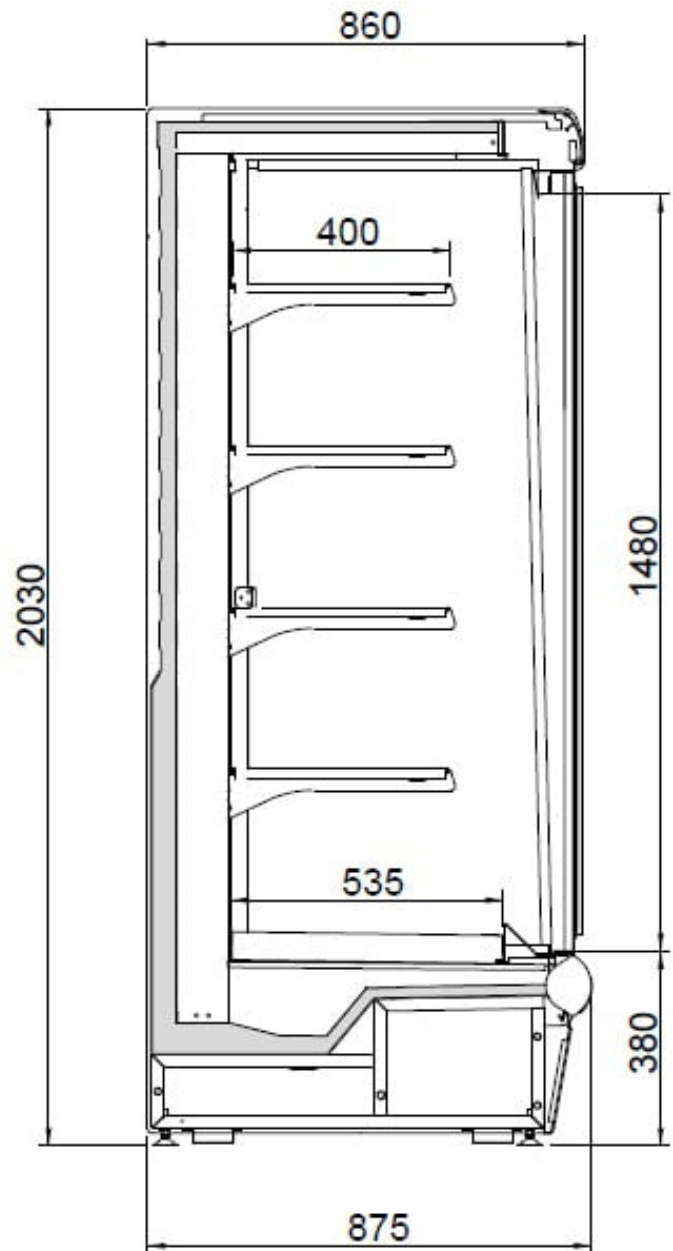

Available external colors [red/ white/yellow/green/ orange / blue / any other RAL colour](#)

Aggregate type [beépített](#)

Net weight (kg) [437](#)

GALLERY IMAGES