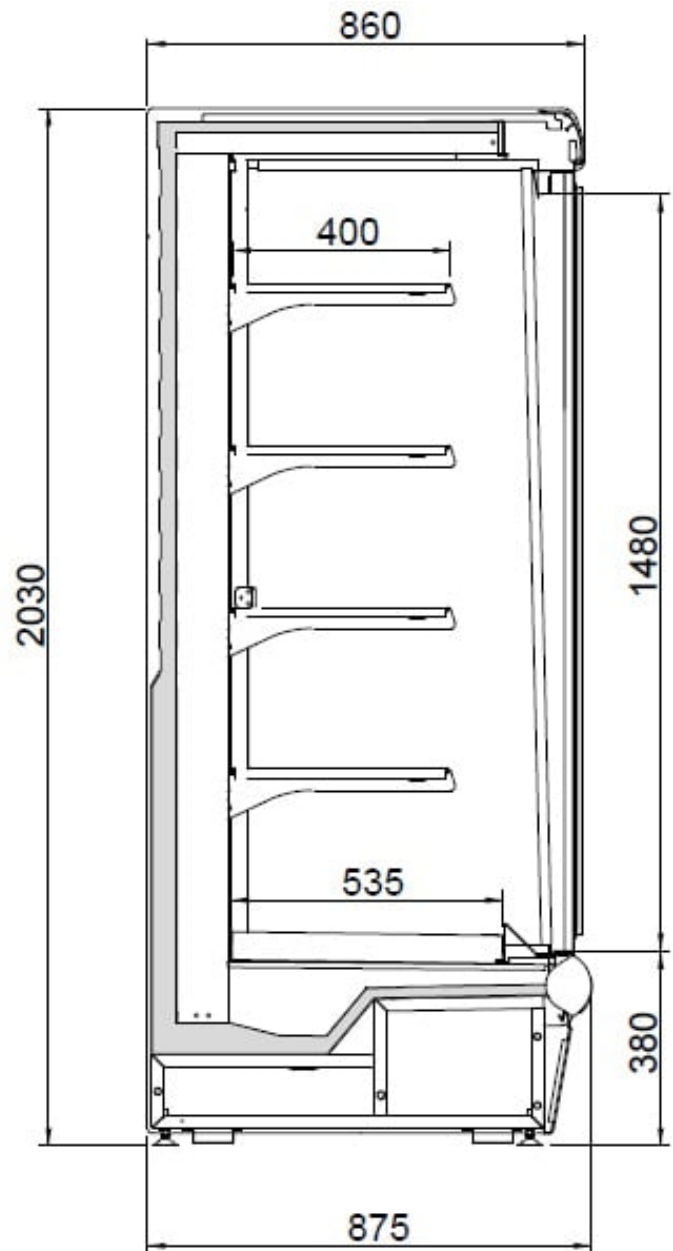

Available external colors [red/ white/yellow/green/ orange / blue / any other RAL colour](#)

Aggregate type [beépített](#)

Net weight (kg) [450](#)

GALLERY IMAGES