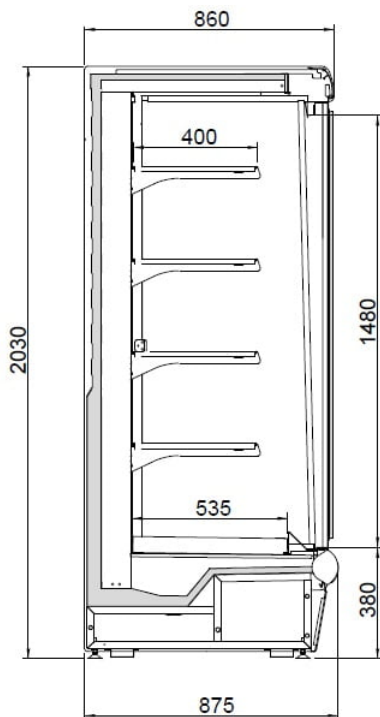

RAL 1023	RAL 2004	RAL 3020
RAL 5019	RAL 6018	RAL 9016

PRODUCT DESCRIPTION

Faliregál beépített aggregáttal, fehér megvilágítású felépítménnyel és kétoldalt 40 mm vastag panoráma oldalfallal. A hőszigetelt üvegajtóknak köszönhetően a faliregál rendkívül energiatakarékos is. Az élelmiszerek 4 darab billenthető és állítható polcon helyezhetők el. A faliregál elektromos vezérlőpanellel, elektromos termosztáttal, cikluson kívüli automatikus leolvasztással és automatikus kondenzvízvíz elpárologtatással felszerelt.

A faliregál színét a RAL-színek közül választhatja ki. A felső csík színe lehet: capri kék, fehér, narancs, piros, sárga, sárgászöld.