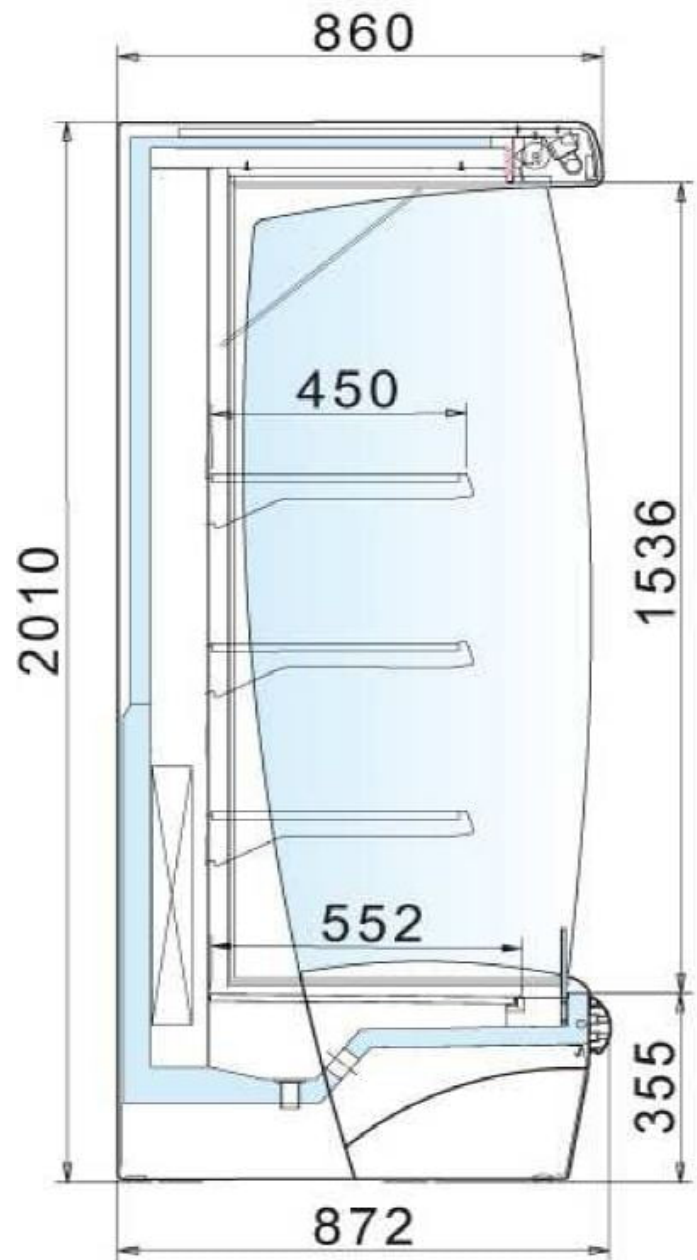

Available external colors [red/ white/yellow/green/ orange / blue / any other RAL colour](#)

Aggregate type [beépített](#)

Net weight (kg) [214](#)

GALLERY IMAGES