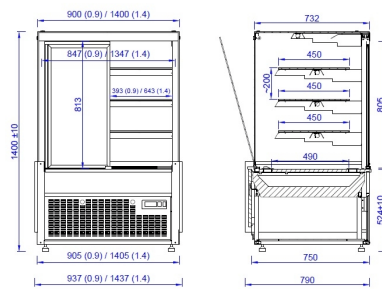

ARIA | Süteményes pult
SKU: 90241

ADDITIONAL INFORMATION

Megnevezés

[ARIA | Süteményes pult](#)

GALLERY IMAGES

ADDITIONAL INFORMATION

Megnevezés

[ARIA | Süteményes pult](#)