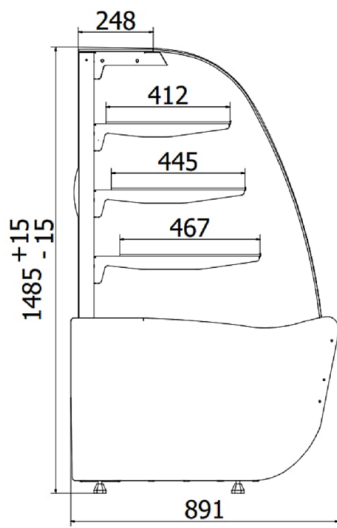

BL BELLISSIMA | Süteményes pult rendszer
SKU: 90122

ADDITIONAL INFORMATION

Megnevezés

[BL BELLISSIMA | Süteményes pult rendszer](#)

GALLERY IMAGES

ADDITIONAL INFORMATION

Megnevezés

[BL BELLISSIMA | Süteményes pult rendszer](#)