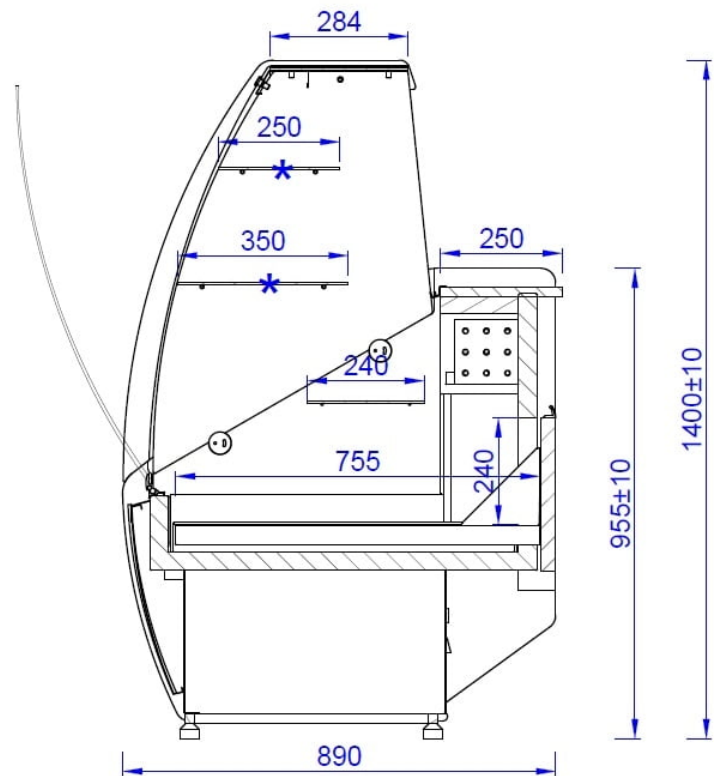

BLANCA | Süteményes pult

SKU: 90242

ADDITIONAL INFORMATION

Megnevezés

[BLANCA | Süteményes pult](#)

* neutral shelves without cooling
* półki neutralne niechłodzone

GALLERY IMAGES

ADDITIONAL INFORMATION

Megnevezés

[BLANCA | Süteményes pult](#)