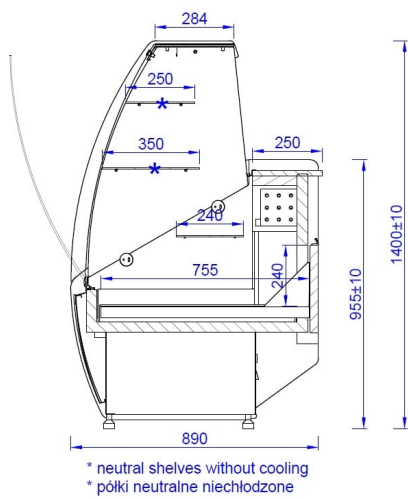

BLANCA | Süteményes pult

SKU: 90242

ADDITIONAL INFORMATION

Megnevezés

[BLANCA | Süteményes pult](#)

* neutral shelves without cooling
* półki neutralne niechłodzone

GALLERY IMAGES

ADDITIONAL INFORMATION

Megnevezés

[BLANCA | Süteményes pult](#)