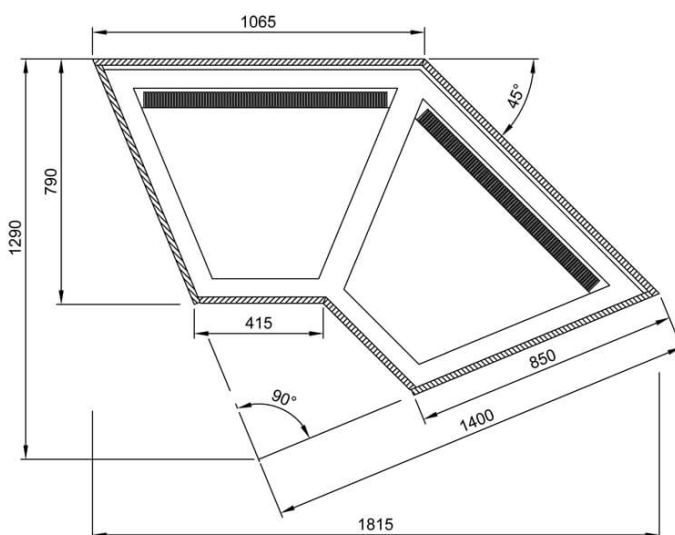

Aggregate type

[beépített](#)

Temperature controller type digitális

GALLERY IMAGES