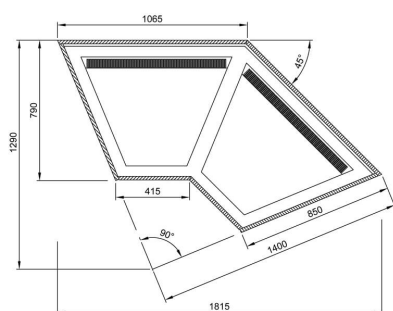

White
Biały

Silver
Srebrny

Black
Czarny

Standard wood stains (OD) / Bejca standard (OD)*:

Calvados
Calvados

Dark nut
Ciemny
orzech
22-66

Dark teak
Ciemny
teak
23-63

Oranz
Oranz
23-25