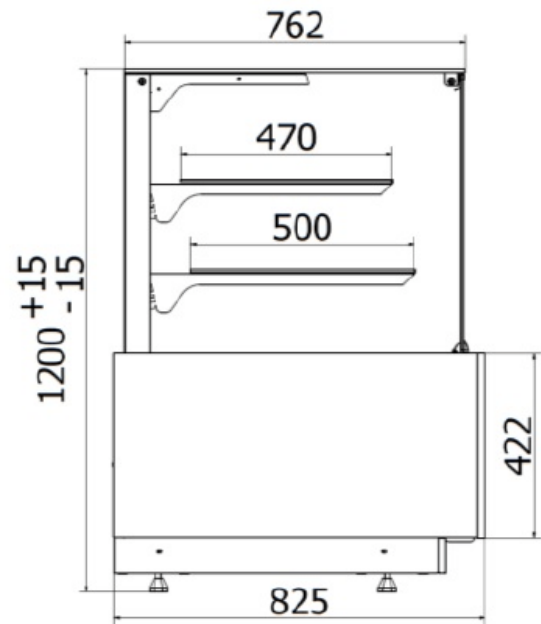

C-1 LMM CH LUMINA MINI | Süteményes pult beép. aggr. (ventilációs)

**SKU:** 90155

### ADDITIONAL INFORMATION

**Megnevezés**

[C-1 LMM CH LUMINA MINI | Süteményes pult beép. aggr. \(ventilációs\)](#)