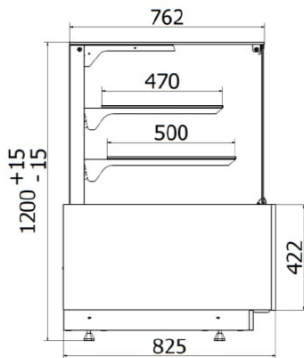

GALLERY IMAGES