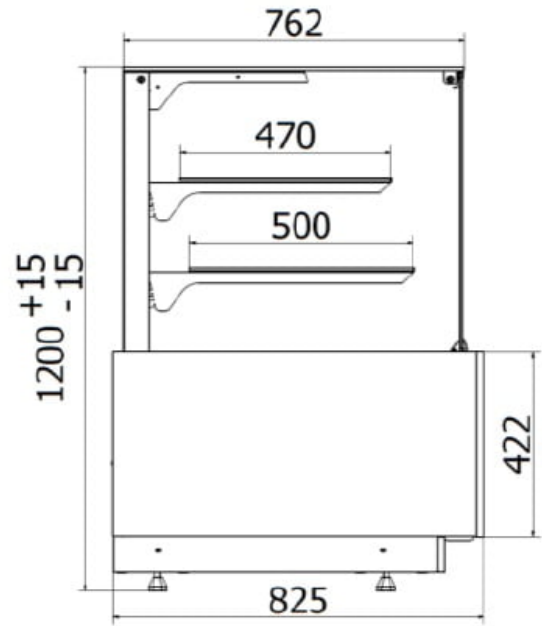

C-1 LMM NE LUMINA MINI | Semleges süteményes pult

SKU: 90121

ADDITIONAL INFORMATION

Megnevezés

[C-1 LMM NE LUMINA MINI | Semleges süteményes pult](#)

GALLERY IMAGES

Standard RAL colors / Standardowa paleta kolorów RAL:

ADDITIONAL INFORMATION

Megnevezés

[C-1 LMM NE LUMINA MINI | Semleges sötéményes pult](#)