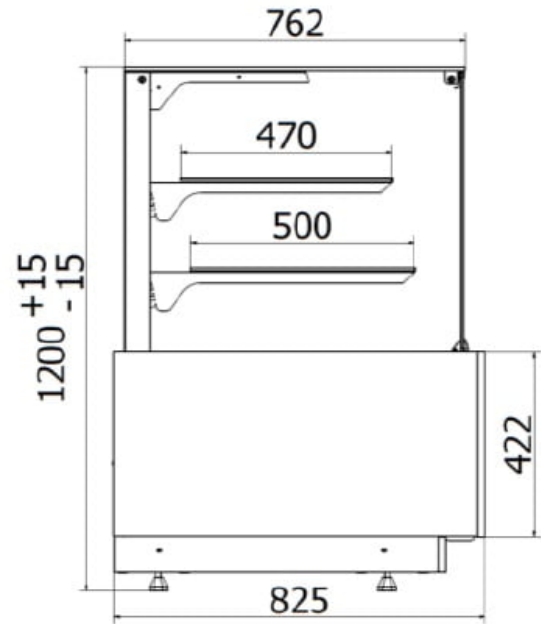

C-1 LMM NE LUMINA MINI | Semleges süteményes pult

**SKU:** 90121

### ADDITIONAL INFORMATION

**Megnevezés**

[C-1 LMM NE LUMINA MINI | Semleges süteményes pult](#)

## ADDITIONAL INFORMATION

**Megnevezés**

[C-1 LMM NE LUMINA MINI | Semleges sötéményes pult](#)