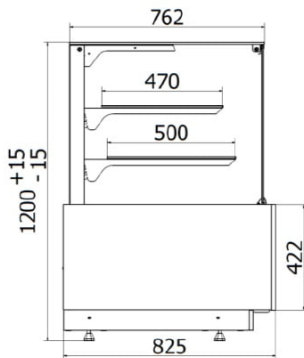

C-1 LMM NE LUMINA MINI | Semleges süteményes pult

SKU: 90121

ADDITIONAL INFORMATION

Megnevezés

[C-1 LMM NE LUMINA MINI | Semleges süteményes pult](#)

GALLERY IMAGES

Standard RAL colors / Standardowa paleta kolorów RAL:

ADDITIONAL INFORMATION

Megnevezés

[C-1 LMM NE LUMINA MINI | Semleges sötéményes pult](#)