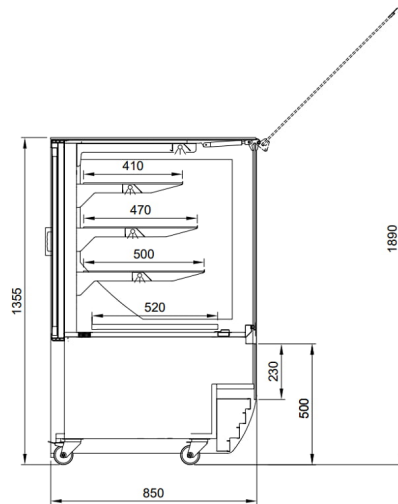

C-1 MG MAGNUM | Süteményes pult rendszer

SKU: 90140

ADDITIONAL INFORMATION

Megnevezés

[C-1 MG MAGNUM | Süteményes pult rendszer](#)

GALLERY IMAGES

ADDITIONAL INFORMATION

Megnevezés

[C-1 MG MAGNUM | Süteményes pult rendszer](#)