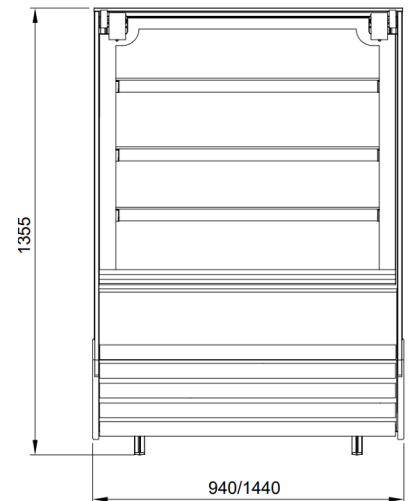

C-1 MG MAGNUM | Süteményes pult rendszer

SKU: 90140

ADDITIONAL INFORMATION

Megnevezés

[C-1 MG MAGNUM | Süteményes pult rendszer](#)

GALLERY IMAGES

ADDITIONAL INFORMATION

Megnevezés

[C-1 MG MAGNUM | Süteményes pult rendszer](#)