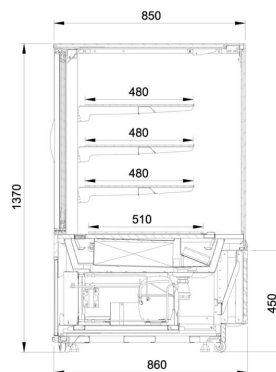

C-1 RAFAELLO | Süteményes pult rendszer

SKU: 90128

ADDITIONAL INFORMATION

Megnevezés

[C-1 RAFAELLO | Süteményes pult rendszer](#)

GALLERY IMAGES

ADDITIONAL INFORMATION

Megnevezés

[C-1 RAFAELLO | Süteményes pult rendszer](#)