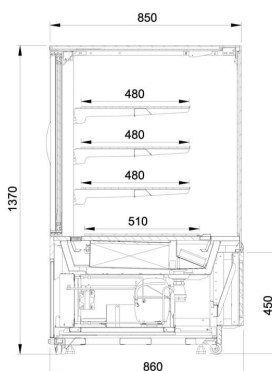

C-1 RAFAELLO | Süteményes pult rendszer
SKU: 90128

ADDITIONAL INFORMATION

Megnevezés

[C-1 RAFAELLO | Süteményes pult rendszer](#)

GALLERY IMAGES

ADDITIONAL INFORMATION

Megnevezés

[C-1 RAFAELLO | Süteményes pult rendszer](#)