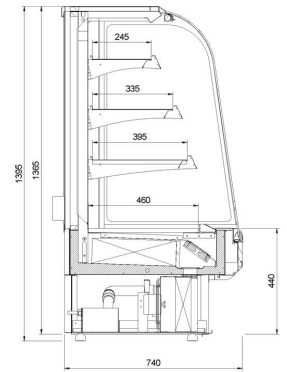

C-1 TOSTI | Bemutatóvitrin rendszer egyenes üveggel
SKU: 90100

ADDITIONAL INFORMATION

Megnevezés

[C-1 TOSTI | Bemutatóvitrin rendszer egyenes üveggel](#)

GALLERY IMAGES

ADDITIONAL INFORMATION

Megnevezés

[C-1 TOSTI | Bemutatóvitrin rendszer egyenes üveggel](#)