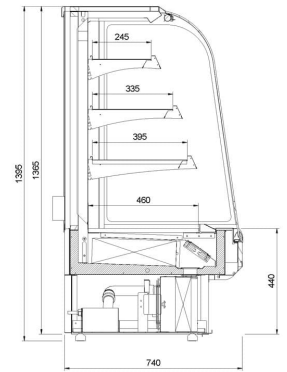

C-1 TOSTI | Bemutatóvitrin rendszer hajlított üveggel

SKU: 90101

ADDITIONAL INFORMATION

Megnevezés

[C-1 TOSTI | Bemutatóvitrin rendszer hajlított üveggel](#)

GALLERY IMAGES

ADDITIONAL INFORMATION

Megnevezés

[C-1 TOSTI | Bemutatóvitrin rendszer hajlított üveggel](#)