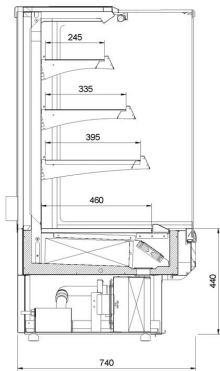

ADDITIONAL INFORMATION

Megnevezés

[C-1 TOSTI | Bemutatóvitrin rendszer hajlított üveggel](#)