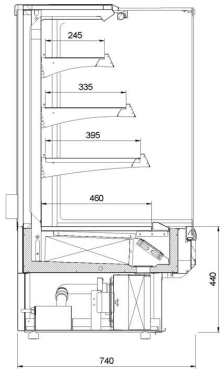

C-1 TOSTI | Bemutatóvitrin rendszer hajlított üveggel

SKU: 90101

ADDITIONAL INFORMATION

Megnevezés

[C-1 TOSTI | Bemutatóvitrin rendszer hajlított üveggel](#)

GALLERY IMAGES

ADDITIONAL INFORMATION

Megnevezés

[C-1 TOSTI | Bemutatóvitrin rendszer hajlított üveggel](#)