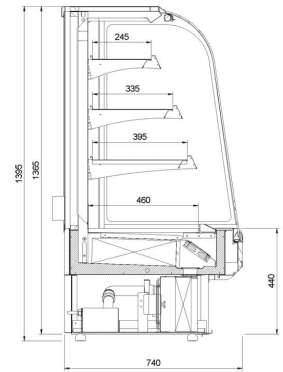

ADDITIONAL INFORMATION

Megnevezés

[C-1 TOSTI | Bemutatóvitrin rendszer hajlított üveggel](#)