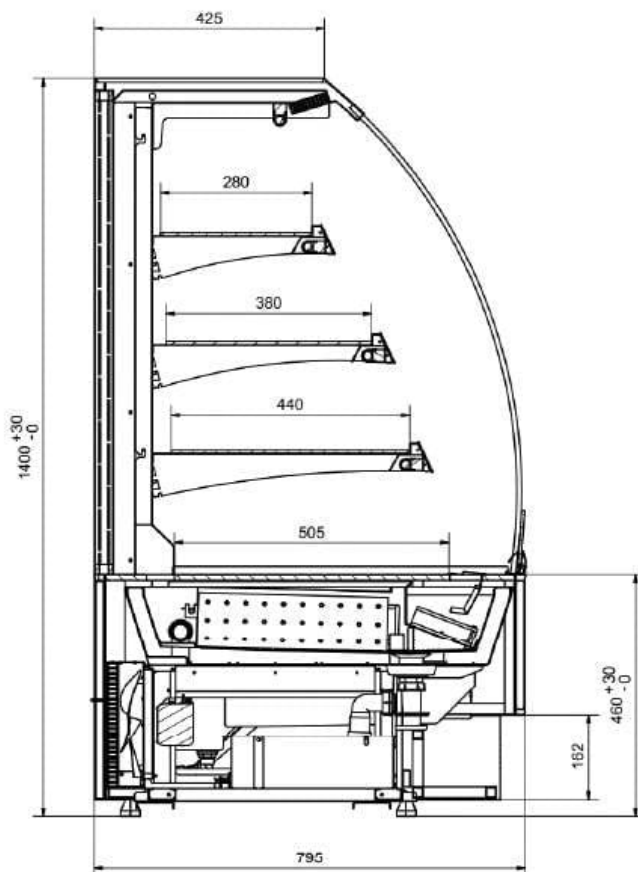

C-1 VN/O 90/CH VIENNA | Önkiszolgáló hűtött bemutatóvitrin beép. aggr. (V)

SKU: 8225

ADDITIONAL INFORMATION

Weight	150 kg
Dimensions	995 × 1100 × 1600 mm
Packaging dimension (Wi)	1100
Packaging dimension (De)	995
Packaging dimension (He)	860
External size (Wi)	900
External size (De)	795
External size (Hi)	1400
Internal size (Wi)	600
Internal size (De)	795
Internal size (He)	1400
Gross weight (kg)	150
Voltage (V/Hz)	230/50
Energy class	D
Refrigeration range (°C)	+4...+10
Refrigerant type	R290
Max. temperature and humidity (°C/%)	+25/60
Climate class	3
Lock	no
Lighting	vízszintes LED
Feet, wheels	4db láb
Casing colour (exterior/interior)	Painting in optional RAL colours
Exposition part (m2)	0,9
External dimensions without sides	600x795x1400

Available external colors

[Painting in optional RAL colors](#)

Aggregate type

[beépített](#)

Net weight (kg)

[120](#)

PRODUCT DESCRIPTION

VIENNA O CH - Ventilációs hűtésű, önkiszolgáló süteményes pult. Rozsdamentes acélból készült. LED világítással szerelt. Perforált rozsdamentes acél hátlap. Duplaüvegű oldalfalak ezüst színű szitalenyomattal.

ADDITIONAL INFORMATION

Weight	150 kg
Dimensions	995 × 1100 × 1600 mm
Packaging dimension (Wi)	1100
Packaging dimension (De)	995
Packaging dimension (He)	860
External size (Wi)	900
External size (De)	795
External size (Hi)	1400
Internal size (Wi)	600
Internal size (De)	795
Internal size (He)	1400
Gross weight (kg)	150
Voltage (V/Hz)	230/50
Energy class	D
Refrigeration range (°C)	+4...+10
Refrigerant type	R290
Max. temperature and humidity (°C/%)	+25/60
Climate class	3
Lock	no
Lighting	vízszintes LED
Feet, wheels	4db láb
Casing colour (exterior/interior)	Painting in optional RAL colours
Exposition part (m2)	0,9
External dimensions without sides	600x795x1400
Available external colors	Painting in optional RAL colors