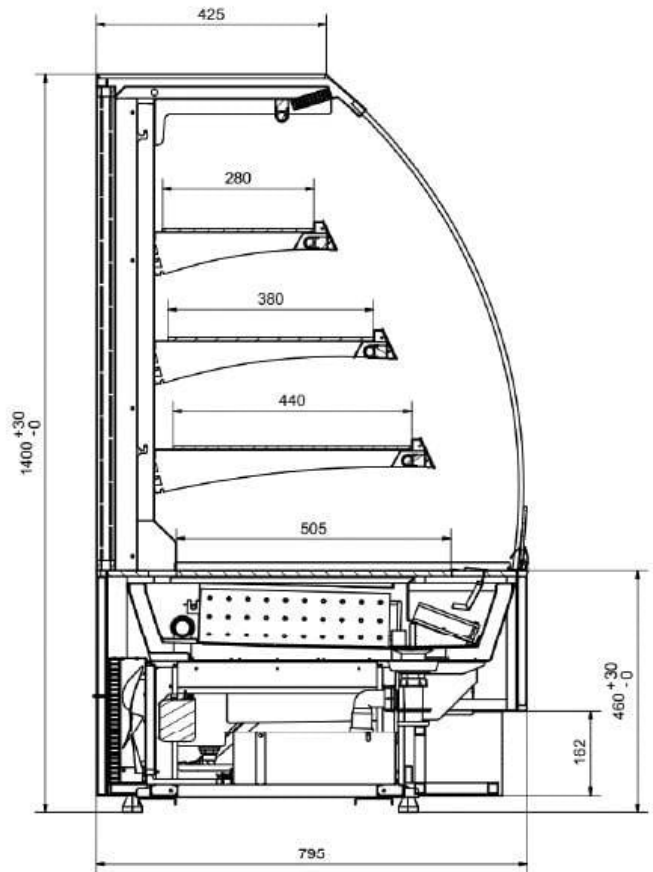

C-1 VN VIENNA | Süteményes pult rendszer

**SKU:** 90147

### ADDITIONAL INFORMATION

**Megnevezés**

[C-1 VN VIENNA | Süteményes pult rendszer](#)