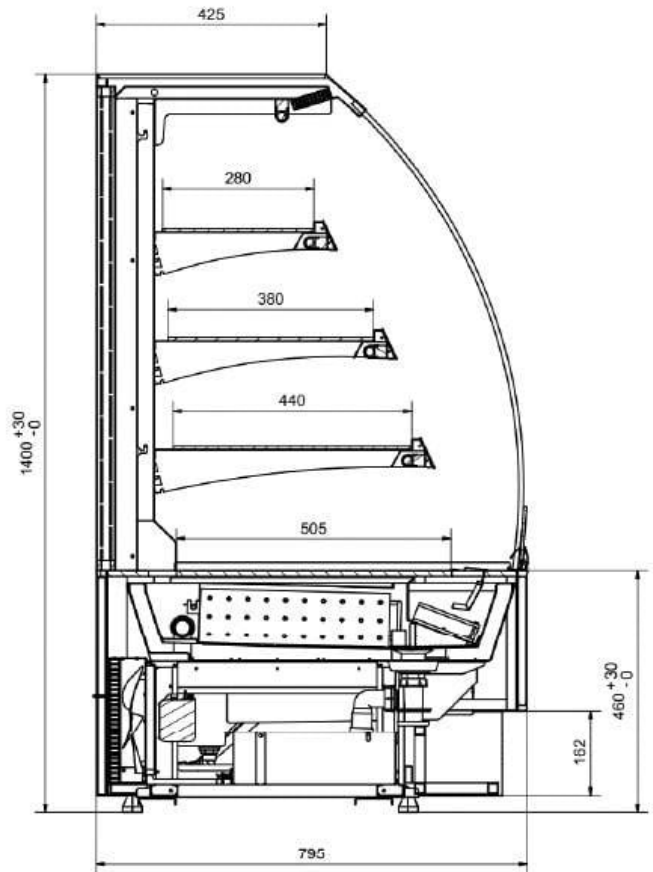

C-1 VN VIENNA | Süteményes pult rendszer
SKU: 90147

ADDITIONAL INFORMATION

Megnevezés

[C-1 VN VIENNA | Süteményes pult rendszer](#)

ADDITIONAL INFORMATION

Megnevezés

[C-1 VN VIENNA | Süteményes pult rendszer](#)