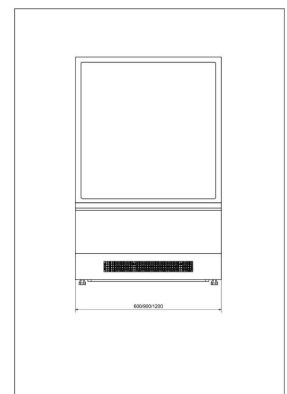

C-1 VN/Z 90/NE VIENNA | Semleges süteményes pult - ÉRTÉKCSÖKKENT

SKU: 8235-1

ADDITIONAL INFORMATION

Weight	150 kg
Dimensions	995 × 1100 × 1600 mm
Packaging dimension (Wi)	1100
Packaging dimension (De)	995
Packaging dimension (He)	860
External size (Wi)	900
External size (De)	795
External size (Hi)	1400
Internal size (Wi)	600
Internal size (De)	795
Internal size (He)	1400
Gross weight (kg)	150
Voltage (V/Hz)	230/50
Lock	no
Lighting	vízszintes LED
Type&number of doors	2db hátsó
Feet, wheels	4db láb
Casing colour (exterior/interior)	Painting in optional RAL colours
Exposition part (m2)	0,9
External dimensions without sides	600x795x1400
Available external colors	Painting in optional RAL colors
Net weight (kg)	120

GALLERY IMAGES

PRODUCT DESCRIPTION

A semleges bemutatóvitrin rozsdamentes külső borítással, dupla oldal- és frontüveggel, állítható, megvilágított üvegpolecokkal és rozsdamentes munkalappal rendelkezik.

Új termék, gyári kalodában!

ADDITIONAL INFORMATION

Weight	150 kg
Dimensions	995 × 1100 × 1600 mm
Packaging dimension (Wi)	1100
Packaging dimension (De)	995
Packaging dimension (He)	860
External size (Wi)	900
External size (De)	795
External size (Hi)	1400
Internal size (Wi)	600
Internal size (De)	795
Internal size (He)	1400
Gross weight (kg)	150
Voltage (V/Hz)	230/50
Lock	no
Lighting	vízszintes LED
Type&number of doors	2db hátsó
Feet, wheels	4db láb
Casing colour (exterior/interior)	Painting in optional RAL colours
Exposition part (m2)	0,9
External dimensions without sides	600x795x1400
Available external colors	Painting in optional RAL colors
Net weight (kg)	120