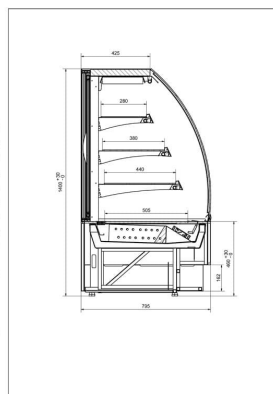

C-1 VN/Z 90/NE VIENNA | Semleges süteményes pult - ÉRTÉKCSÖKKENT

SKU: 8235-1

ADDITIONAL INFORMATION

Weight	150 kg
Dimensions	995 × 1100 × 1600 mm
Packaging dimension (Wi)	1100
Packaging dimension (De)	995
Packaging dimension (He)	860
External size (Wi)	900
External size (De)	795
External size (Hi)	1400
Internal size (Wi)	600
Internal size (De)	795
Internal size (He)	1400
Gross weight (kg)	150
Voltage (V/Hz)	230/50
Lock	no
Lighting	vízszintes LED
Type&number of doors	2db hátsó
Feet, wheels	4db láb
Casing colour (exterior/interior)	Painting in optional RAL colours
Exposition part (m2)	0,9
External dimensions without sides	600x795x1400
Available external colors	Painting in optional RAL colors
Net weight (kg)	120

GALLERY IMAGES

PRODUCT DESCRIPTION

A semleges bemutatóvitrin rozsdamentes külső borítással, dupla oldal- és frontüveggel, állítható, megvilágított üvegpolecokkal és rozsdamentes munkalappal rendelkezik.

Új termék, gyári kalodában!

ADDITIONAL INFORMATION

Weight	150 kg
Dimensions	995 × 1100 × 1600 mm
Packaging dimension (Wi)	1100
Packaging dimension (De)	995
Packaging dimension (He)	860
External size (Wi)	900
External size (De)	795
External size (Hi)	1400
Internal size (Wi)	600
Internal size (De)	795
Internal size (He)	1400
Gross weight (kg)	150
Voltage (V/Hz)	230/50
Lock	no
Lighting	vízszintes LED
Type&number of doors	2db hátsó
Feet, wheels	4db láb
Casing colour (exterior/interior)	Painting in optional RAL colours
Exposition part (m2)	0,9
External dimensions without sides	600x795x1400
Available external colors	Painting in optional RAL colors
Net weight (kg)	120