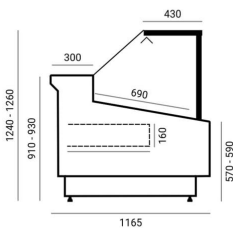

GALLERY IMAGES

ADDITIONAL INFORMATION

Megnevezés

[CARMEN | Egyenes üvegű csemegepult rendszer (statikus)](#)