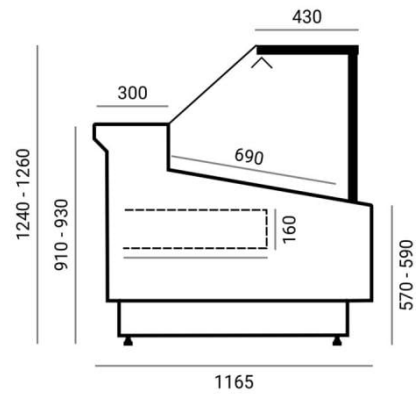

CARMEN | Egyenes üvegű csemegepult rendszer (statikus)

**SKU:** 90099

### ADDITIONAL INFORMATION

**Megnevezés**

[CARMEN | Egyenes üvegű csemegepult rendszer \(statikus\)](#)