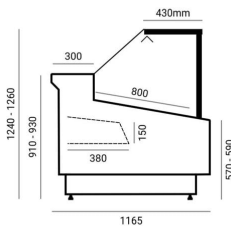

GALLERY IMAGES

ADDITIONAL INFORMATION

Megnevezés

[CARMEN | Egyenes üvegű csemegepult rendszer (ventilációs)](#)