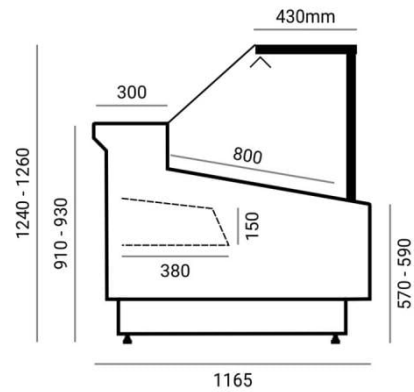

CARMEN | Egyenes üvegű csemegepult rendszer (ventilációs)

SKU: 90107

ADDITIONAL INFORMATION

Megnevezés

[CARMEN | Egyenes üvegű csemegepult rendszer (ventilációs)](#)