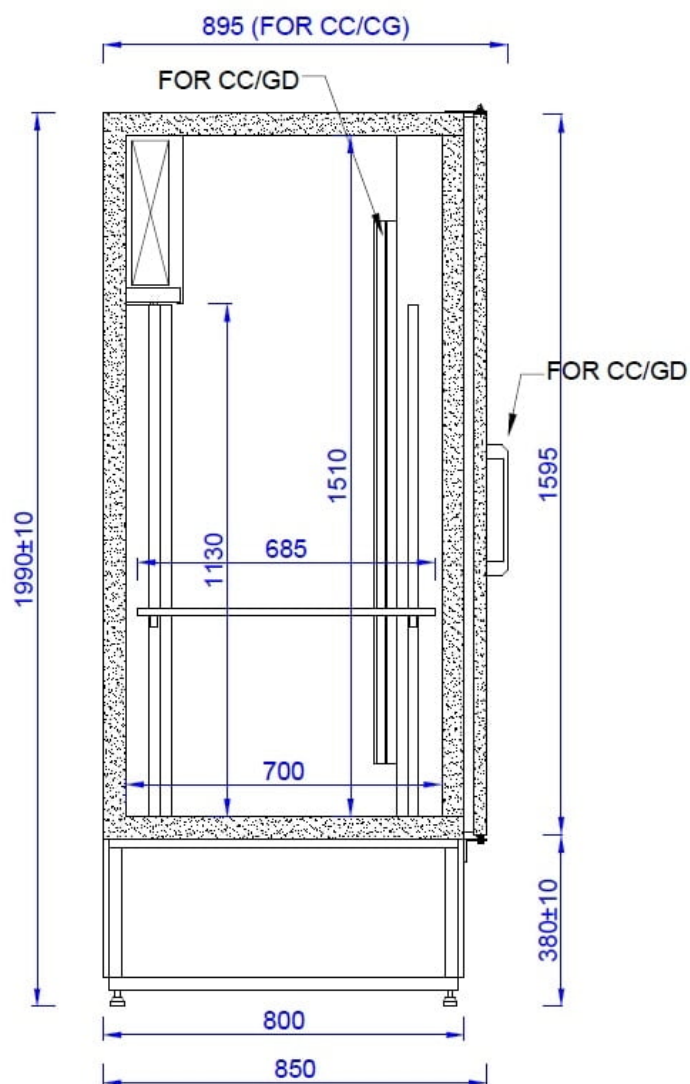

CC 1950 XL GD (SCH 2000 S) | Kétajtós hűtővitrin

**SKU:** 21600

### **ADDITIONAL INFORMATION**

<b>Weight</b>	205 kg
<b>Dimensions</b>	950 × 2050 × 2140 mm
<b>Megnevezés</b>	<a href="#">CC 1950 XL GD (SCH 2000 S)   Kétajtós hűtővitrin</a>
<b>External size (Wi)</b>	<a href="#">1950</a>
<b>External size (De)</b>	<a href="#">850</a>
<b>External size (Hi)</b>	<a href="#">1990</a>
<b>Net weight (kg)</b>	<a href="#">195</a>
<b>Refrigeration range (°C)</b>	<a href="#">+1...+10</a>
<b>Voltage (V/Hz)</b>	<a href="#">230/50</a>
<b>Packaging dimension (Wi)</b>	<a href="#">2050</a>
<b>Packaging dimension (De)</b>	<a href="#">950</a>
<b>Packaging dimension (He)</b>	<a href="#">2140</a>
<b>Gross weight (kg)</b>	<a href="#">205</a>
<b>Gross capacity (l)</b>	<a href="#">1975</a>
<b>Refrigerant type</b>	<a href="#">R290</a>
<b>Max. temperature and humidity (°C/%)</b>	<a href="#">0.4166666666666667</a>
<b>Type of cooling</b>	<a href="#">Static</a>
<b>Lock</b>	<a href="#">optional</a>
<b>Lighting</b>	<a href="#">opcionális</a>
<b>Type&amp;number of doors</b>	<a href="#">2db nyíló</a>
<b>Automatic defrost</b>	<a href="#">igen</a>
<b>Aggregate type</b>	<a href="#">beépített</a>
<b>Temperature controller type</b>	digitális

## PRODUCT DESCRIPTION

Statikus hűtésű és automata leolvasztású, 2 db nyitható üvegajtós hűtőszekrény. Külseje fehérre festett, poliuretán habbal szigetelt, beleszeje alumíniumlemezrel rendelkezik. Elektromos termosztát digitális kijelzővel. A hűtő ára nem tartalmazza a polcokat. Azokat az opcionális termékek között lehet megrendelni.