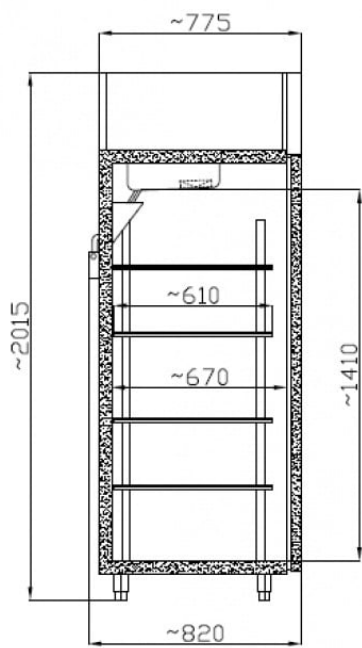

PRODUCT DESCRIPTION

Ventilációs hűtésű és automata leolvasztású hűtőszekrény 4 db állítható fehér acélpolccal van felszerelve, mely a GN 1/1 edények méretéhez igazított. Külseje fehérre festve poliuretán habbal szigetelt, rozsdamentes állítható lábbakkal, belesze alumíniumlemezzel rendelkezik. Elektromos termosztát digitális kijelzővel. Automatikus kondenzvíz elpárologtatás!
A hűtési adatok 60% levegő páratartalom és 25°C-os környezeti hőmérsékletre vonatkoznak, ettől eltérő körülmények esetén a hűtési teljesítmény változhat!