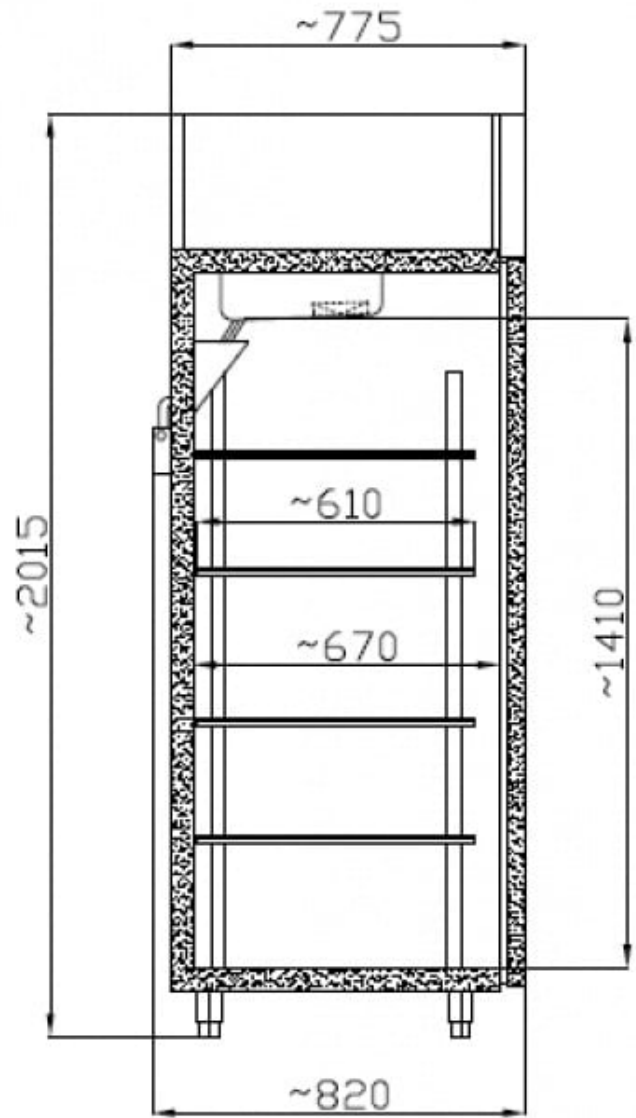

Type&number of doors	1db nyíló
Feet, wheels	állítható láb
Automatic defrost	igen
Aggregate type	beépített
Temperature controller type	digitális

GALLERY IMAGES