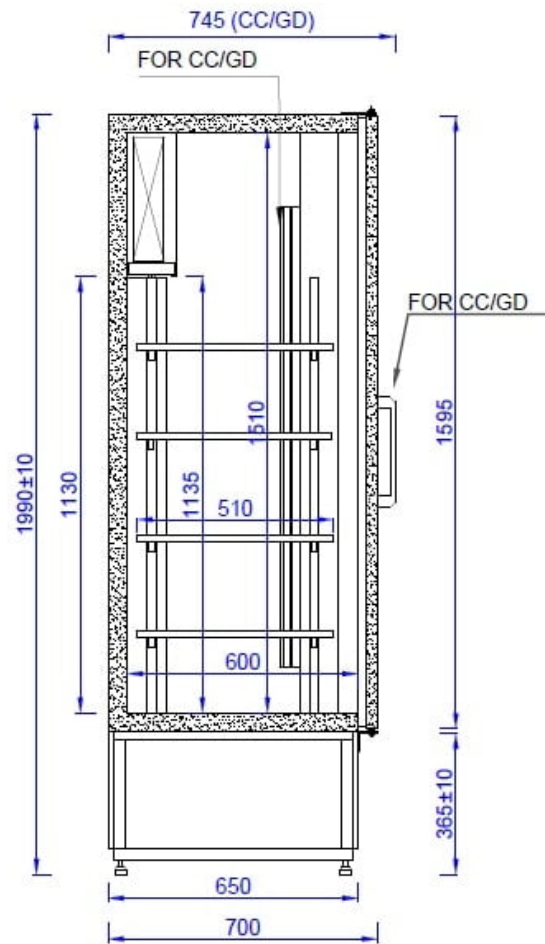

CC GD | Kétajtós hűtővitrin  
SKU: 90244

### ADDITIONAL INFORMATION

Megnevezés

[CC GD | Kétajtós hűtővitrin](#)