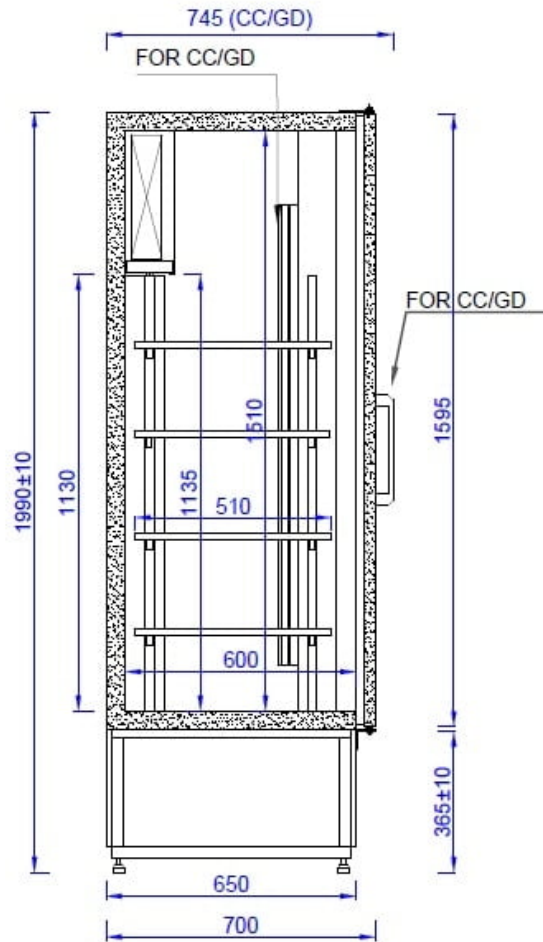

CC GD | Kétajtós hűtővitrin  
SKU: 90244

### ADDITIONAL INFORMATION

Megnevezés

[CC GD | Kétajtós hűtővitrin](#)