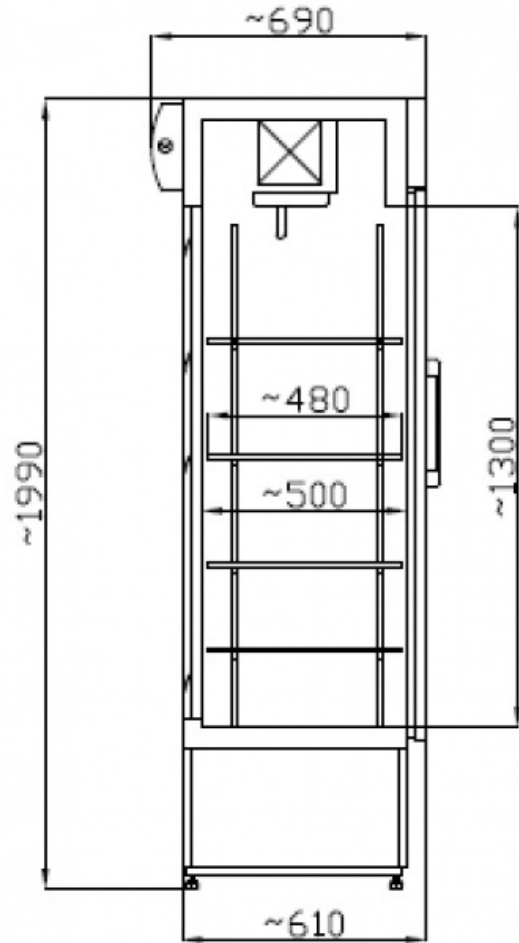

CC GD+ | Üvegajtós hűtővitrin  
**SKU:** 90248

### ADDITIONAL INFORMATION

**Megnevezés**

[CC GD+ | Üvegajtós hűtővitrin](#)