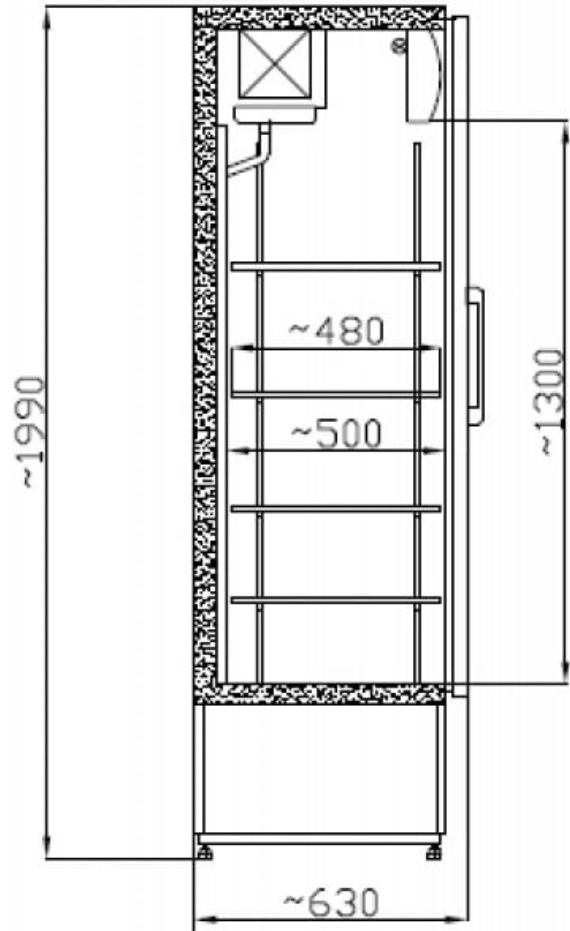

CC GD | Üvegajtós hűtővitrin  
SKU: 90247

### ADDITIONAL INFORMATION

Megnevezés

[CC GD | Üvegajtós hűtővitrin](#)