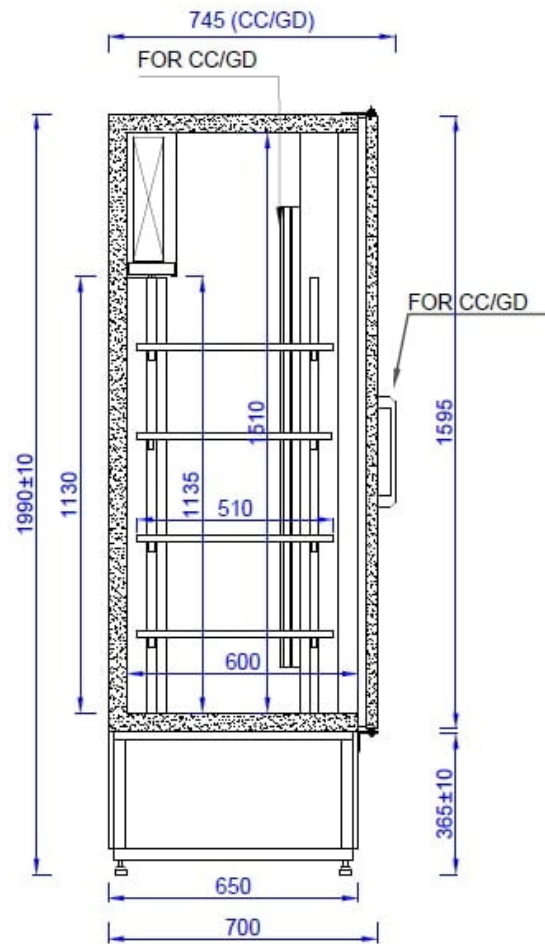

CC | Kétajtós hűtőszekrény

SKU: 90243

ADDITIONAL INFORMATION

Megnevezés

[CC | Kétajtós hűtőszekrény](#)

ADDITIONAL INFORMATION

Megnevezés

[CC | Kétajtós hűtőszekrény](#)