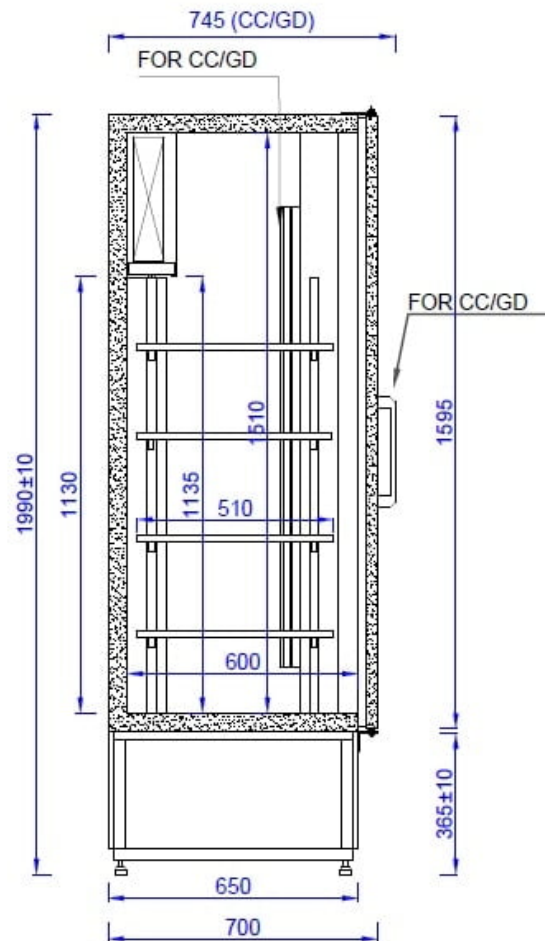

CC | Kétajtós hűtőszekrény

SKU: 90243

### ADDITIONAL INFORMATION

Megnevezés

[CC | Kétajtós hűtőszekrény](#)