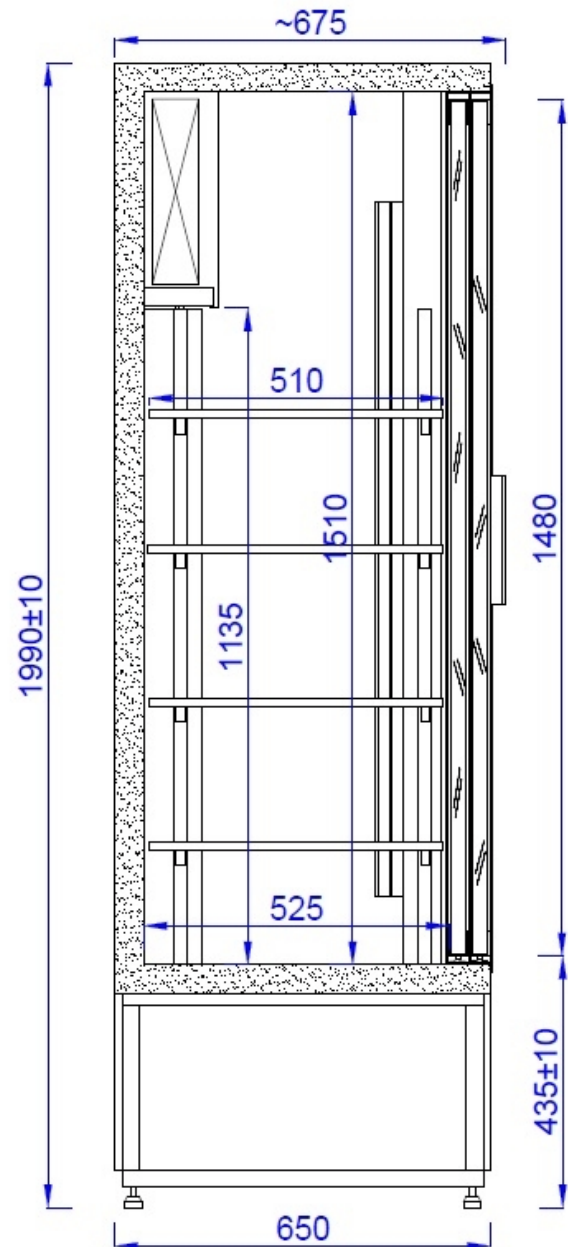

CC SGD | Csúszó üvegajtós hűtővitrin

SKU: 90245

ADDITIONAL INFORMATION

Megnevezés

[CC SGD | Csúszó üvegajtós hűtővitrin](#)

ADDITIONAL INFORMATION

Megnevezés

[CC SGD | Csúszó üvegajtós hűtővitrin](#)