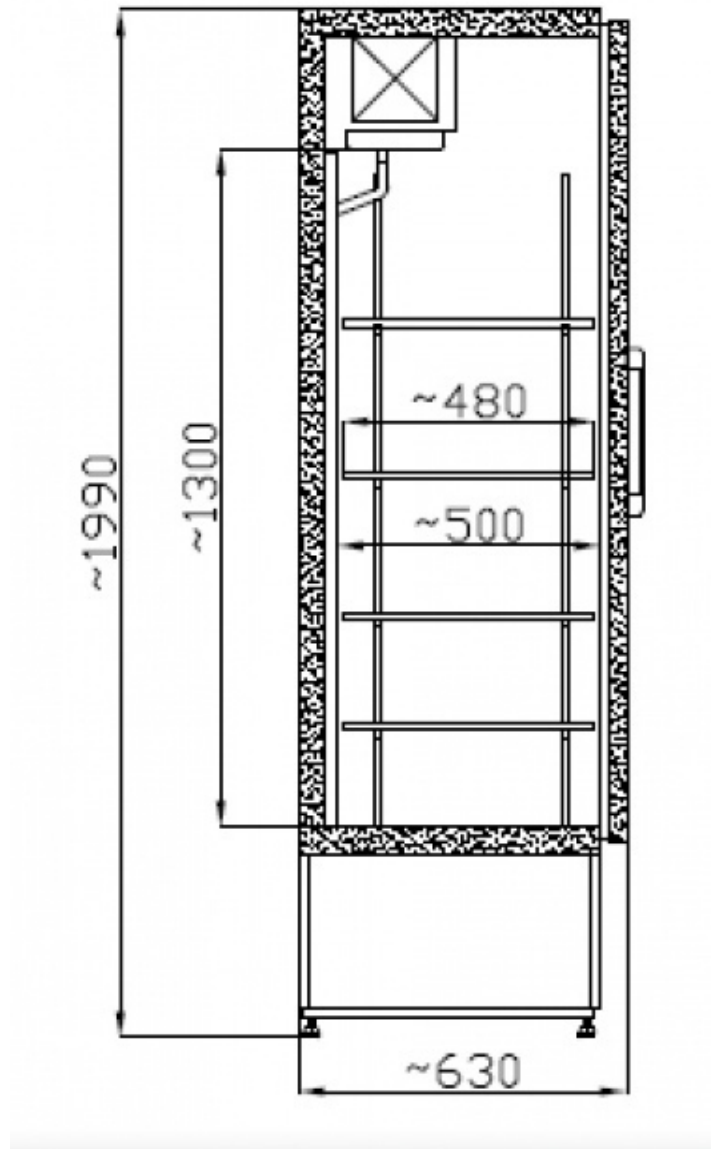

CC | Teleajtós hűtőszekrény
SKU: 90246

ADDITIONAL INFORMATION

Megnevezés

[CC | Teleajtós hűtőszekrény](#)

ADDITIONAL INFORMATION

Megnevezés

[CC | Teleajtós hűtőszekrény](#)