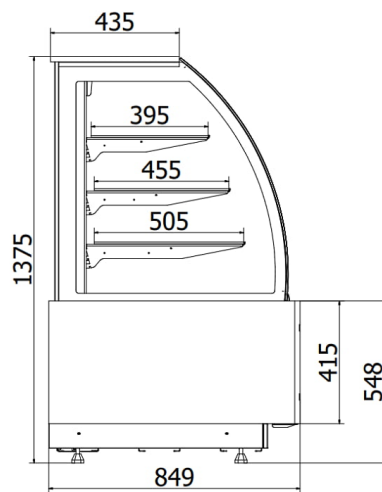

GALLERY IMAGES