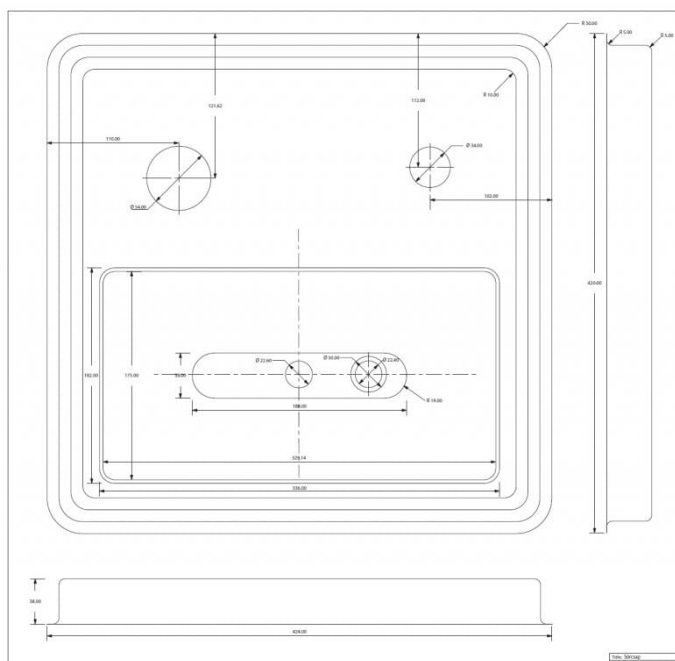

Cseptálca rozsdamentes anyagból | Sima, 400x215x22 mm

**SKU:** 19974

## ADDITIONAL INFORMATION

<b>Weight</b>	1,4 kg
<b>Dimensions</b>	422 × 422 × 38 mm
<b>Packaging dimension (Wi)</b>	<a href="#">422</a>
<b>Packaging dimension (De)</b>	<a href="#">422</a>
<b>Packaging dimension (He)</b>	<a href="#">38</a>
<b>External size (Wi)</b>	<a href="#">422</a>
<b>External size (De)</b>	<a href="#">422</a>
<b>External size (Hi)</b>	<a href="#">38</a>
<b>Gross weight (kg)</b>	<a href="#">14</a>
<b>Net weight (kg)</b>	<a href="#">14</a>

## PRODUCT DESCRIPTION

A 422x422x38 mm-es poháröblítővel rendelkező Cseptálca anyaga hosszú élettartamra lett megválasztva, 0,7 mm korrózióálló anyagból készül mélyhúzással. Két csapolótoronyhoz való helykialakítása van. Gondos kidolgozásnak köszönhetően nem tartalmaz rejtett sarkokat, sem éles

peremeket.A csepptálca poháröblítőjének vízbevezetési mérete: 5/8" menetes vég.A csepptálca vízvezetése 15 mm külső átmérőjű tömlővégre történő csatlakozással, rögzítéssel valósítható meg.A beépítési rajz a kis képek között található.