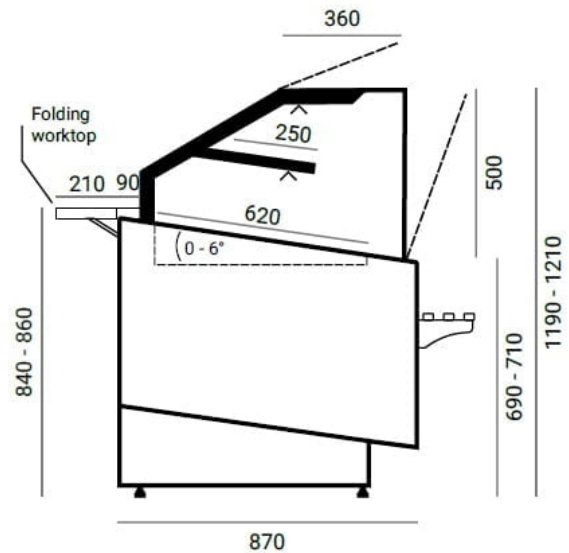

DALIA | Süteményes pulrendszer
SKU: 90082

ADDITIONAL INFORMATION

Megnevezés

[DALIA | Süteményes pulrendszer](#)

GALLERY IMAGES

PAINTED MDF BOARD

- BLACK
- WHITE

LAMINATED BOARD