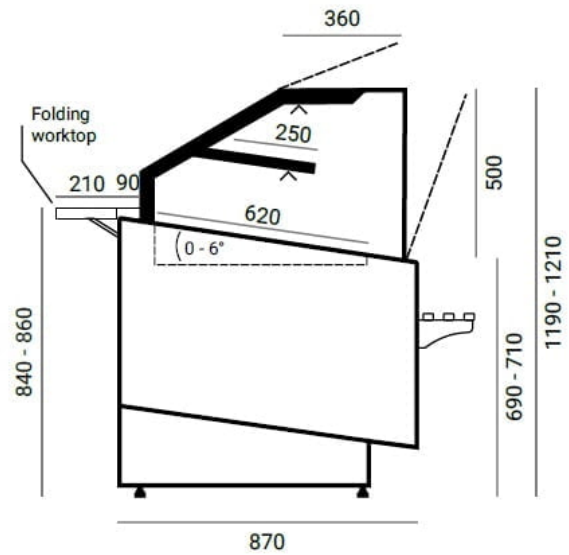

DALIA | Süteményes pulrendszer
SKU: 90082

ADDITIONAL INFORMATION

Megnevezés

[DALIA | Süteményes pulrendszer](#)

GALLERY IMAGES

PAINTED MDF BOARD

- BLACK
- WHITE

LAMINATED BOARD

- WENGE 21-01
- GOLD KRAFT OAK K003PW
- GRAY
- GRAPHITE 162
- BLACK 190
- WHITE 110
- SONOMA OAK 3025
- AMERICAN OAK R20119

ADDITIONAL INFORMATION

Megnevezés

[DALIA | Süteményes pultrendszer](#)