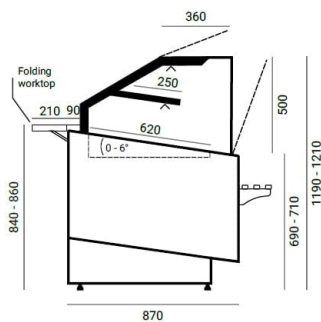

DALIA | Süteményes pulrendszer
SKU: 90082

ADDITIONAL INFORMATION

Megnevezés

[DALIA | Süteményes pulrendszer](#)

GALLERY IMAGES

PAINTED MDF BOARD

- BLACK
- WHITE

LAMINATED BOARD