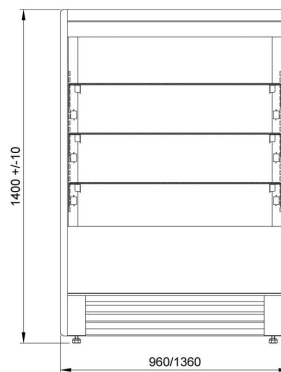

GALLERY IMAGES