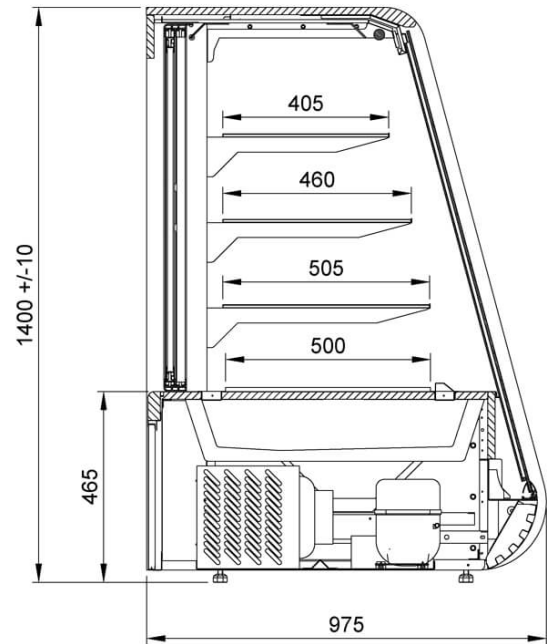

DC DOLCE | Süteményes pult rendszer

SKU: 90137

ADDITIONAL INFORMATION

Megnevezés

[DC DOLCE | Süteményes pult rendszer](#)