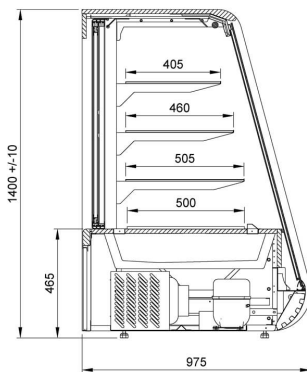

GALLERY IMAGES