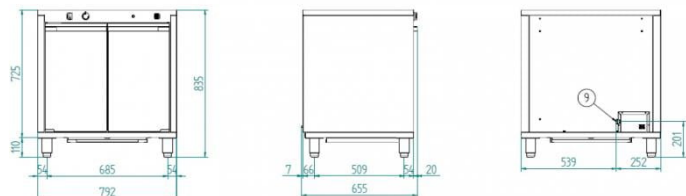

EKL 864 | Kelesztőszekrény

SKU: 16302

ADDITIONAL INFORMATION

Weight	53,6 kg
Dimensions	740 × 845 × 1015 mm
Brand	Tecnoeka
Packaging dimension (Wi)	845
Packaging dimension (De)	740
Packaging dimension (He)	1015
External size (Wi)	795
External size (De)	655
External size (Hi)	835
Gross weight (kg)	53,6
Voltage (V/Hz)	230/50
Power (W)	2400
Capacity (l)	8 db tálca
Control panel type	mechanikus
Electric/gas	electric
Distance between layers (mm)	70
Refrigeration range	+30...+60
Net weight (kg)	43,6

PRODUCT DESCRIPTION

EKL 864 - Kelesztőszekrény 8 db, 600x400 mm méretű tálca kapacitású készülék. Tálcaköz távolság 70mm. A rozsdamentes konstrukció dinamikus, szemetgyönyörködtető design, ami megbízható teljesítményt nyújt pékáruk és egyéb termékek alacsony hőmérsékleten történő kényelmes kelesztéséhez. A kialakítás lehetővé teszi, hogy a kelesztőszekrény tetején egy látványsütőt vagy egy kisebb légkeveréses sütőt helyezzen el. A kelesztőszekrény tálcákat nem tartalmaz, kerekük opcionálisan rendelhetők.

ADDITIONAL INFORMATION

Weight	53,6 kg
Dimensions	740 × 845 × 1015 mm
Brand	Tecnoeka
Packaging dimension (Wi)	845
Packaging dimension (De)	740
Packaging dimension (He)	1015
External size (Wi)	795
External size (De)	655
External size (Hi)	835
Gross weight (kg)	53,6
Voltage (V/Hz)	230/50
Power (W)	2400
Capacity (l)	8 db tálca
Control panel type	mechanikus
Electric/gas	electric
Distance between layers (mm)	70
Refrigeration range	+30...+60
Net weight (kg)	43,6