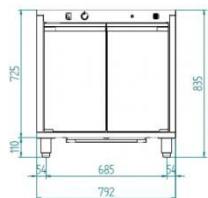

EKL 864 | Kelesztőszekrény

SKU: 16302

ADDITIONAL INFORMATION

Weight	53,6 kg
Dimensions	740 × 845 × 1015 mm
Brand	Tecnoeka
Packaging dimension (Wi)	845
Packaging dimension (De)	740
Packaging dimension (He)	1015
External size (Wi)	795
External size (De)	655
External size (Hi)	835
Gross weight (kg)	53,6
Voltage (V/Hz)	230/50
Power (W)	2400
Capacity (l)	8 db tálca
Control panel type	mechanikus
Electric/gas	electric
Distance between layers (mm)	70
Refrigeration range	+30...+60
Net weight (kg)	43,6

PRODUCT DESCRIPTION

EKL 864 - Kelesztőszekrény 8 db, 600x400 mm méretű tálca kapacitású készülék. Tálcaköz távolság 70mm. A rozsdamentes konstrukció dinamikus, szemetgyönyörködtető design, ami megbízható teljesítményt nyújt pékáruk és egyéb termékek alacsony hőmérsékleten történő kényelmes kelesztéséhez. A kialakítás lehetővé teszi, hogy a kelesztőszekrény tetején egy látványsütőt vagy egy kisebb légkeveréses sütőt helyezzen el. A kelesztőszekrény tálcákat nem tartalmaz, kerekük opcionálisan rendelhetők.

ADDITIONAL INFORMATION

Weight	53,6 kg
Dimensions	740 × 845 × 1015 mm
Brand	Tecnoeka
Packaging dimension (Wi)	845
Packaging dimension (De)	740
Packaging dimension (He)	1015
External size (Wi)	795
External size (De)	655
External size (Hi)	835
Gross weight (kg)	53,6
Voltage (V/Hz)	230/50
Power (W)	2400
Capacity (l)	8 db tálca
Control panel type	mechanikus
Electric/gas	electric
Distance between layers (mm)	70
Refrigeration range	+30...+60
Net weight (kg)	43,6