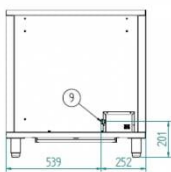

EKL 864 | Kelesztőszekrény

SKU: 16302

ADDITIONAL INFORMATION

Weight	53,6 kg
Dimensions	740 × 845 × 1015 mm
Brand	Tecnoeka
Packaging dimension (Wi)	845
Packaging dimension (De)	740
Packaging dimension (He)	1015
External size (Wi)	795
External size (De)	655
External size (Hi)	835
Gross weight (kg)	53,6
Voltage (V/Hz)	230/50
Power (W)	2400
Capacity (l)	8 db tálca
Control panel type	mechanikus
Electric/gas	electric
Distance between layers (mm)	70
Refrigeration range	+30...+60
Net weight (kg)	43,6

PRODUCT DESCRIPTION

EKL 864 - Kelesztőszekrény 8 db, 600x400 mm méretű tálca kapacitású készülék. Tálcaköz távolság 70mm. A rozsdamentes konstrukció dinamikus, szemetgyönyörködtető design, ami megbízható teljesítményt nyújt pékáruk és egyéb termékek alacsony hőmérsékleten történő kényelmes kelesztéséhez. A kialakítás lehetővé teszi, hogy a kelesztőszekrény tetején egy látványsütőt vagy egy kisebb légkeveréses sütőt helyezzen el. A kelesztőszekrény tálcákat nem tartalmaz, kerekük opcionálisan rendelhetők.

ADDITIONAL INFORMATION

Weight	53,6 kg
Dimensions	740 × 845 × 1015 mm
Brand	Tecnoeka
Packaging dimension (Wi)	845
Packaging dimension (De)	740
Packaging dimension (He)	1015
External size (Wi)	795
External size (De)	655
External size (Hi)	835
Gross weight (kg)	53,6
Voltage (V/Hz)	230/50
Power (W)	2400
Capacity (l)	8 db tálca
Control panel type	mechanikus
Electric/gas	electric
Distance between layers (mm)	70
Refrigeration range	+30...+60
Net weight (kg)	43,6