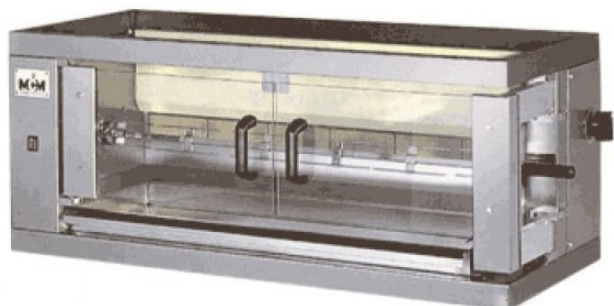

Elektromos üzemű csirkesütő, nyárssal |

**SKU:** 90019

1

1