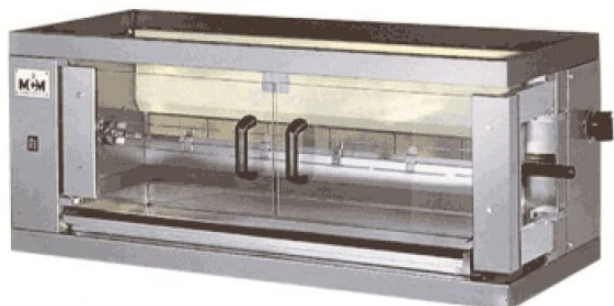

Elektromos üzemű csirkesütő, nyárssal |

SKU: 90019

1

1