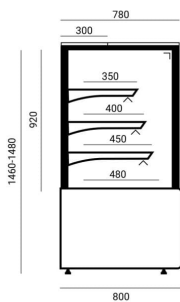

ELLADA-MARIAROSA-ROLANDO-ROLLADA-LYNX | Süteményes pultrendszer

SKU: 90084

ADDITIONAL INFORMATION

Megnevezés

[ELLADA-MARIAROSA-ROLANDO-ROLLADA-LYNX | Süteményes pultrendszer](#)

GALLERY IMAGES

PAINTED MDF BOARD

- BLACK
- WHITE

LAMINATED BOARD

- WENGE 21-01
- GOLD KRAFT OAK K003PW
- GRAY
- GRAPHITE 162
- BLACK 190
- WHITE 110
- SONOMA OAK 3025
- AMERICAN OAK R20119

ADDITIONAL INFORMATION

Megnevezés

[ELLADA-MARIAROSA-ROLANDO-ROLLADA-LYNX | Süteményes pultrendszer](#)