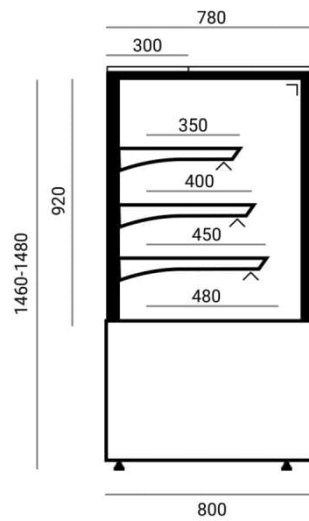

ELLADA-MARIAROSA-ROLANDO-ROLLADA-LYNX | Süteményes pultrendszer

SKU: 90084

ADDITIONAL INFORMATION

Megnevezés

[ELLADA-MARIAROSA-ROLANDO-ROLLADA-LYNX | Süteményes pultrendszer](#)

GALLERY IMAGES

PAINTED MDF BOARD

- BLACK
- WHITE

LAMINATED BOARD

- WENGE 21-01
- GOLD KRAFT OAK K003PW
- GRAY
- GRAPHITE 162
- BLACK 190
- WHITE 110
- SONOMA OAK 3025
- AMERICAN OAK R20119

ADDITIONAL INFORMATION

Megnevezés

[ELLADA-MARIAROSA-ROLANDO-ROLLADA-LYNX | Süteményes pultrendszer](#)