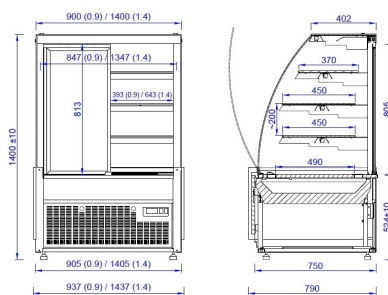

EPICA | Süteményes pult
SKU: 90249

ADDITIONAL INFORMATION

Megnevezés

[EPICA | Süteményes pult](#)

GALLERY IMAGES

ADDITIONAL INFORMATION

Megnevezés

[EPICA | Süteményes pult](#)