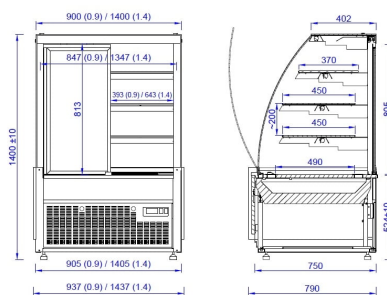

EPICA | Süteményes pult
SKU: 90249

ADDITIONAL INFORMATION

Megnevezés

[EPICA | Süteményes pult](#)

GALLERY IMAGES

| | | | | | | | |
|-------------|------------|-----------|------------|--------------|------------|------------|------------|
| HICKORY OAK | 0411 (0.9) | AMBER OAK | 0520 (1.0) | TORRECED OAK | 0524 (1.0) | COGNAC OAK | 0525 (1.0) |
| WHITE | 0001 (0.9) | ROSE | 0522 (1.0) | LANTANA | 0001 (0.9) | ANTHRAKITE | 0500 (1.0) |

ADDITIONAL INFORMATION

Megnevezés

[EPICA | Süteményes pult](#)