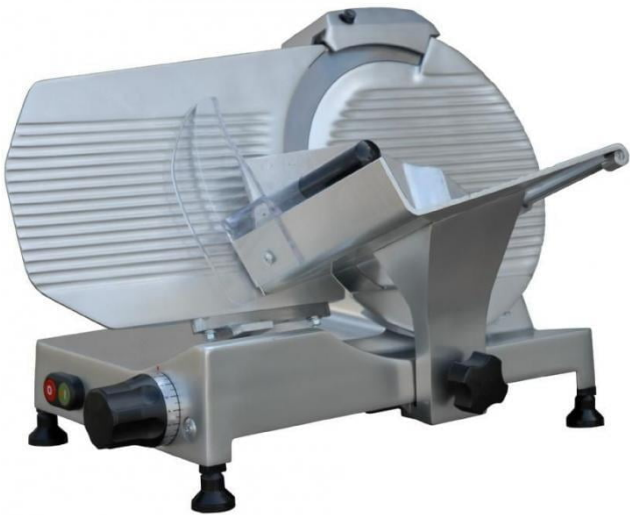

Essedue 300 C | Szeletelőgép 300 mm-es késátmérővel

SKU: 2023

1

PRODUCT DESCRIPTION

Metsző hatékonyság. A szeletvastagság 0-15 mm között állítható. A polírozott alumínium házban található készülék élezőfejjel és ékszíj meghajtással rendelkezik. Használat után a szétszerelése és tisztítása nagyon egyszerű. Hosszú élettartamú, ellenálló, megbízható készülék.