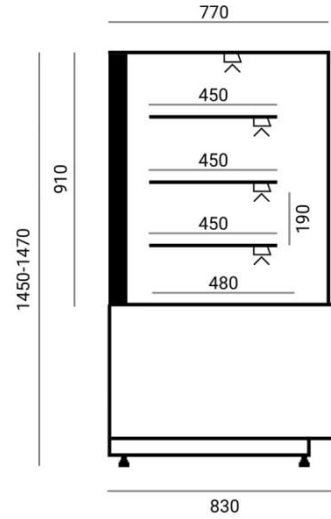

ESTERA | Süteményes vitrin
SKU: 90095

ADDITIONAL INFORMATION

Megnevezés

[ESTERA | Süteményes vitrin](#)

GALLERY IMAGES

PAINTED MDF BOARD	
● BLACK	
● WHITE	

LAMINATED BOARD	
● WENGE 21-01	
● GOLD KRAFT OAK K003PW	
● GRAY	
● GRAPHITE 162	
● BLACK 190	
● WHITE 110	
● SONOMA OAK 3025	
● AMERICAN OAK R20119	