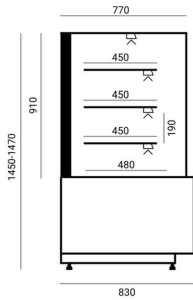

ESTERA | Süteményes vitrin
SKU: 90095

ADDITIONAL INFORMATION

Megnevezés

[ESTERA | Süteményes vitrin](#)

GALLERY IMAGES

PAINTED MDF BOARD	
● BLACK	
● WHITE	

LAMINATED BOARD	
● WENGE 21-01	
● GOLD KRAFT OAK K003PW	
● GRAY	
● GRAPHITE 162	
● BLACK 190	
● WHITE 110	
● SONOMA OAK 3025	
● AMERICAN OAK R20119	