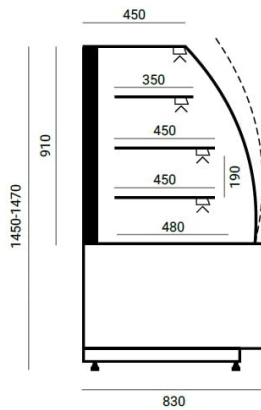

ESTERA | Süteményes vitrin
SKU: 90095

ADDITIONAL INFORMATION

Megnevezés

[ESTERA | Süteményes vitrin](#)

GALLERY IMAGES

PAINTED MDF BOARD	
● BLACK	
● WHITE	

LAMINATED BOARD	
● WENGE 21-01	
● GOLD KRAFT OAK K003PW	
● GRAY	
● GRAPHITE 162	
● BLACK 190	
● WHITE 110	
● SONOMA OAK 3025	
● AMERICAN OAK R20119	