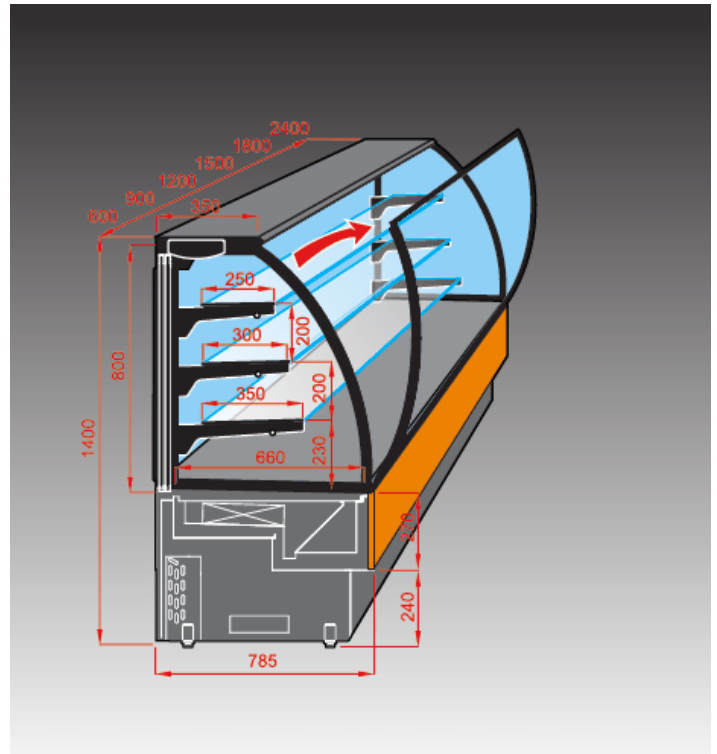

EVO | Süteményes pultrendszer hajlított üveggel

**SKU:** 90214

### ADDITIONAL INFORMATION

**Megnevezés**

[EVO | Süteményes pultrendszer hajlított üveggel](#)