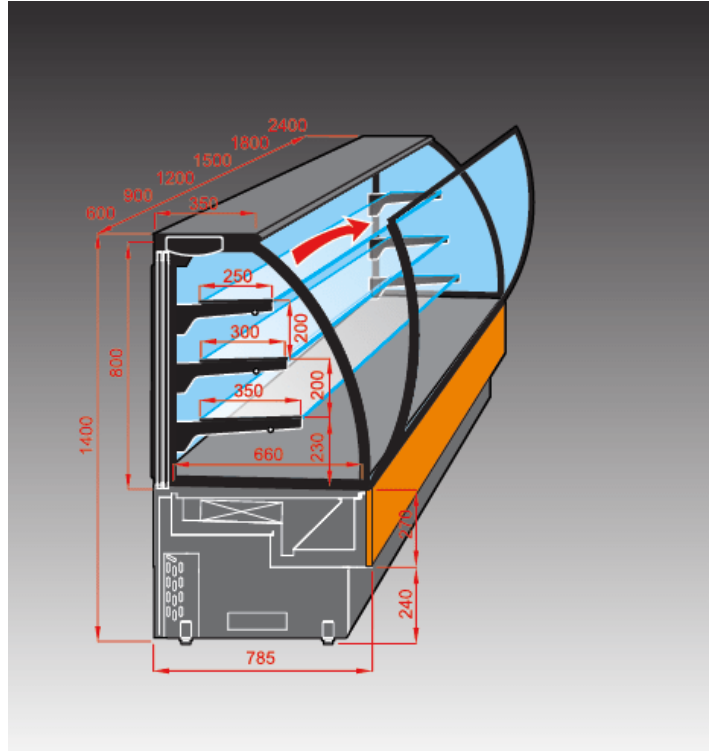

EVO | Süteményes pultrendszer hajlított üveggel

SKU: 90214

ADDITIONAL INFORMATION

Megnevezés

[EVO | Süteményes pultrendszer hajlított üveggel](#)

ADDITIONAL INFORMATION

Megnevezés

[EVO | Süteményes pultrendszer hajlított üveggel](#)