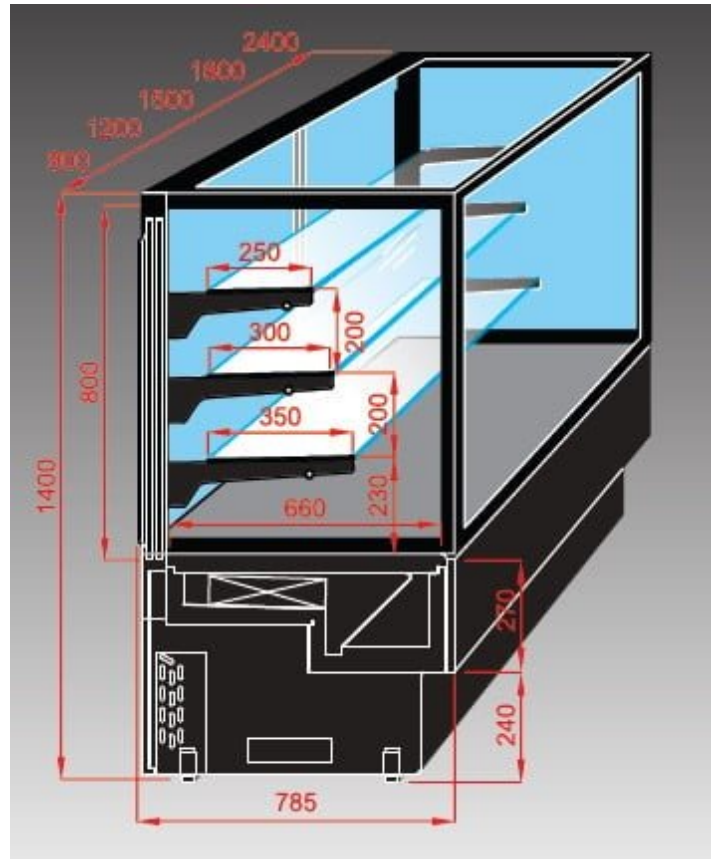

EVOK INOX | INOX Sütéményes pultrendszer egyenes üveggel
SKU: 90223

ADDITIONAL INFORMATION

Megnevezés

[EVOK INOX | INOX Sütéményes pultrendszer egyenes üveggel](#)

GALLERY IMAGES

ADDITIONAL INFORMATION

Megnevezés

[EVOK INOX | INOX Süteményes pultrendszer egyenes üveggel](#)