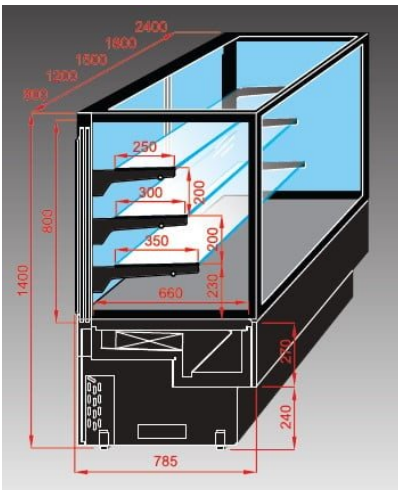

GALLERY IMAGES