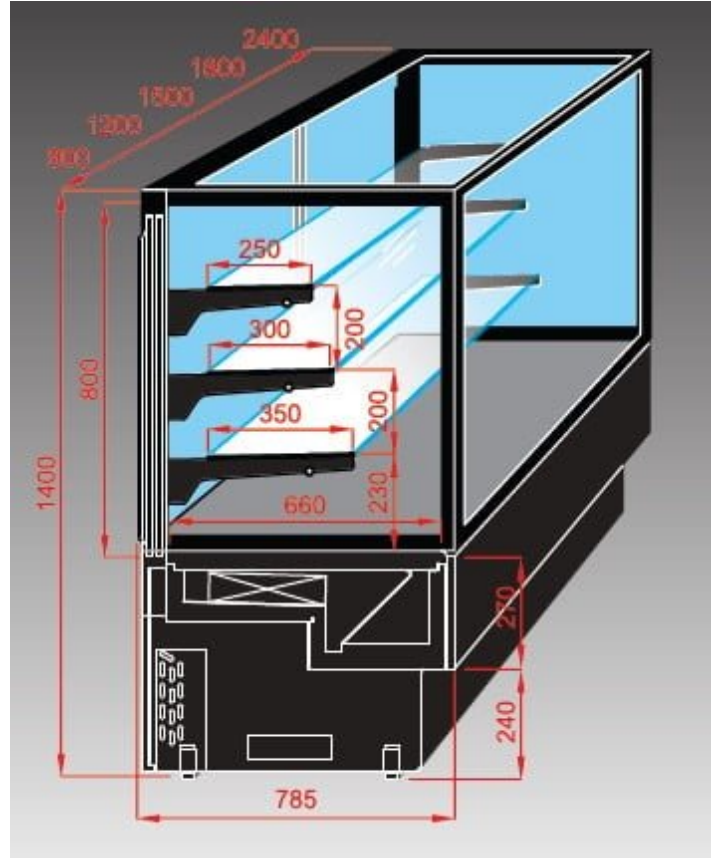

EVOK INOX | INOX Sütéményes pultrendszer egyenes üveggel

SKU: 90223

### ADDITIONAL INFORMATION

Megnevezés

[EVOK INOX | INOX Sütéményes pultrendszer egyenes üveggel](#)

## ADDITIONAL INFORMATION

**Megnevezés**

[EVOK INOX | INOX Süteményes pultrendszer egyenes üveggel](#)