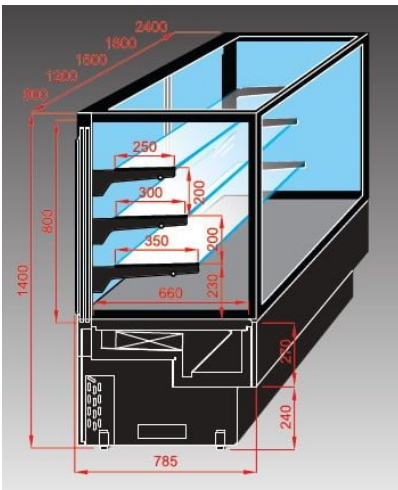

EVOK INOX | INOX Sütéményes pultrendszer egyenes üveggel
SKU: 90223

ADDITIONAL INFORMATION

Megnevezés

[EVOK INOX | INOX Sütéményes pultrendszer egyenes üveggel](#)

GALLERY IMAGES

ADDITIONAL INFORMATION

Megnevezés

[EVOK INOX | INOX Süteményes pultrendszer egyenes üveggel](#)