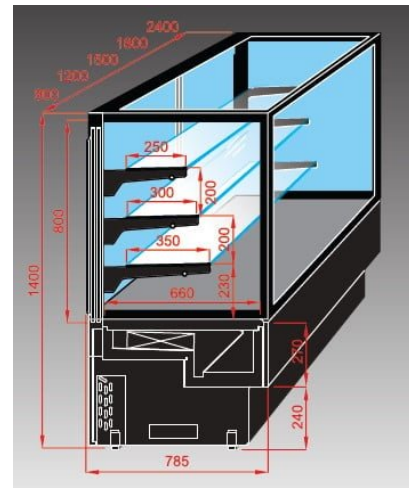

GALLERY IMAGES