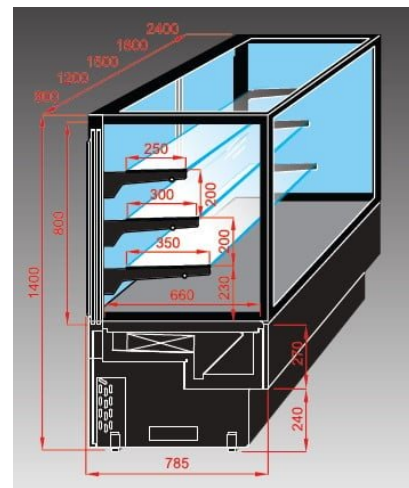

EVOK | Süteményes pultrendszer egyenes üveggel

SKU: 90216

ADDITIONAL INFORMATION

Megnevezés

[EVOK | Süteményes pultrendszer egyenes üveggel](#)

GALLERY IMAGES

ADDITIONAL INFORMATION

Megnevezés

[EVOK | Süteményes pultrendszer egyenes üveggel](#)