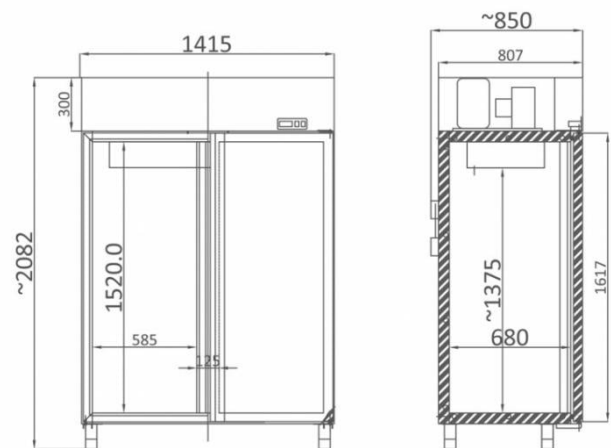

FR GASTRO 1400 (SMR 1400) | Fagyasztószekrény

SKU: 21602

ADDITIONAL INFORMATION

Weight	245 kg
Dimensions	950 × 1515 × 2230 mm
Packaging dimension (Wi)	1515
Packaging dimension (De)	950
Packaging dimension (He)	2230
External size (Wi)	1415
External size (De)	850
External size (Hi)	2080
Gross weight (kg)	245
Voltage (V/Hz)	230/50
Gross capacity (l)	1338
Refrigeration range (°C)	-18...-22
Refrigerant type	R449
Max. temperature and humidity (°C/%)	+25/60
Type of cooling	dynamic
Number of shelves/basket	8
Maximum shelf capacity (kg)	30
Size of the shelf/basket size (mm)	605×540
Lock	optional
Type&number of doors	2db nyíló
Feet, wheels	állítható láb
Automatic defrost	igen
Aggregate type	beépített
Net weight (kg)	220

PRODUCT DESCRIPTION

Az FR GASTRO 1400 ventilációs hűtésű és automata leolvasztású fagyasztószekrény, 8 db fehér színű állítható magasságú polccal rendelkezik. Külseje fehérre festett poliuretán habbal szigetelt. Ajtaja is teljesen szigetelt. Belseje alumíniumlemez. Elektronikus termosztátja digitális kijelzővel szerelt.

Rozsdamentes állítható lábak. Automatikus kondenzvíz elpárologtatás!

Polc méretek: 605x540 mm

ADDITIONAL INFORMATION

Weight	245 kg
Dimensions	950 × 1515 × 2230 mm
Packaging dimension (Wi)	1515
Packaging dimension (De)	950
Packaging dimension (He)	2230
External size (Wi)	1415
External size (De)	850
External size (Hi)	2080
Gross weight (kg)	245
Voltage (V/Hz)	230/50
Gross capacity (l)	1338
Refrigeration range (°C)	-18...-22
Refrigerant type	R449
Max. temperature and humidity (°C/%)	+25/60
Type of cooling	dynamic
Number of shelves/basket	8
Maximum shelf capacity (kg)	30
Size of the shelf/basket size (mm)	605×540
Lock	optional
Type&number of doors	2db nyíló
Feet, wheels	állítható láb
Automatic defrost	igen
Aggregate type	beépített
Net weight (kg)	220