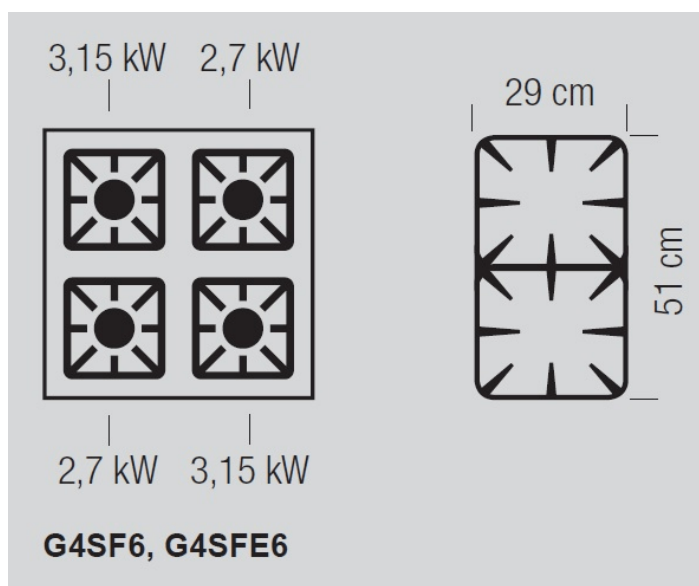

### ADDITIONAL INFORMATION

<b>Weight</b>	60 kg
<b>Dimensions</b>	700 × 700 × 950 mm
<b>Brand</b>	<a href="#">MBM</a>
<b>Packaging dimension (Wi)</b>	<a href="#">700</a>
<b>Packaging dimension (De)</b>	<a href="#">700</a>
<b>Packaging dimension (He)</b>	<a href="#">950</a>
<b>External size (Wi)</b>	<a href="#">600</a>
<b>External size (De)</b>	<a href="#">600</a>
<b>External size (Hi)</b>	<a href="#">850</a>
<b>Internal size (Wi)</b>	<a href="#">460</a>
<b>Internal size (De)</b>	<a href="#">420</a>
<b>Internal size (He)</b>	<a href="#">320</a>
<b>Gross weight (kg)</b>	<a href="#">60</a>
<b>Voltage (V/Hz)</b>	<a href="#">230/50</a>
<b>Electric/gas</b>	<a href="#">GAS/electric</a>
<b>Electric power (KW)</b>	<a href="#">2×2,7 kw, 2×3,15 kw</a>
<b>Net weight (kg)</b>	<a href="#">58</a>

## ADDITIONAL INFORMATION

<b>Weight</b>	60 kg
<b>Dimensions</b>	700 × 700 × 950 mm
<b>Brand</b>	<a href="#">MBM</a>
<b>Packaging dimension (Wi)</b>	<a href="#">700</a>
<b>Packaging dimension (De)</b>	<a href="#">700</a>
<b>Packaging dimension (He)</b>	<a href="#">950</a>
<b>External size (Wi)</b>	<a href="#">600</a>
<b>External size (De)</b>	<a href="#">600</a>

<b>External size (Hi)</b>	<a href="#">850</a>
<b>Internal size (Wi)</b>	<a href="#">460</a>
<b>Internal size (De)</b>	<a href="#">420</a>
<b>Internal size (He)</b>	<a href="#">320</a>
<b>Gross weight (kg)</b>	<a href="#">60</a>
<b>Voltage (V/Hz)</b>	<a href="#">230/50</a>
<b>Electric/gas</b>	<a href="#">GAS/electric</a>
<b>Electric power (KW)</b>	<a href="#">2×2,7 kw, 2×3,15 kw</a>
<b>Net weight (kg)</b>	<a href="#">58</a>