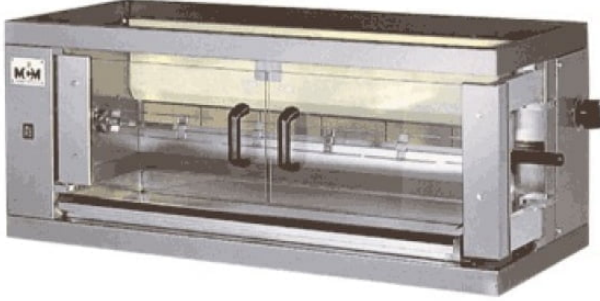

Gázüzemű csirkesütő, nyárssal |

SKU: 90020

1

1