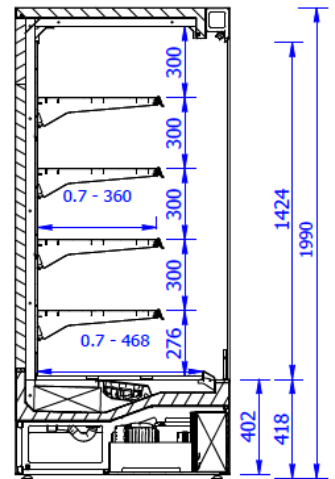

GRANDIS 0.7 | Hűtött faliregál beépített aggr.

SKU: 90250

ADDITIONAL INFORMATION

Megnevezés

[GRANDIS 0.7 | Hűtött faliregál beépített aggr.](#)

GALLERY IMAGES

 **ENERGY** 

MAWI GRANDIS 1,25/0,7

A
B
C
D
E
F
G

D

4297 kWh/annum

 **2.37** m²  9°C
3°C

8102/6102

ADDITIONAL INFORMATION

Megnevezés

[GRANDIS 0.7 | Hűtött faliregál beépített aggr.](#)