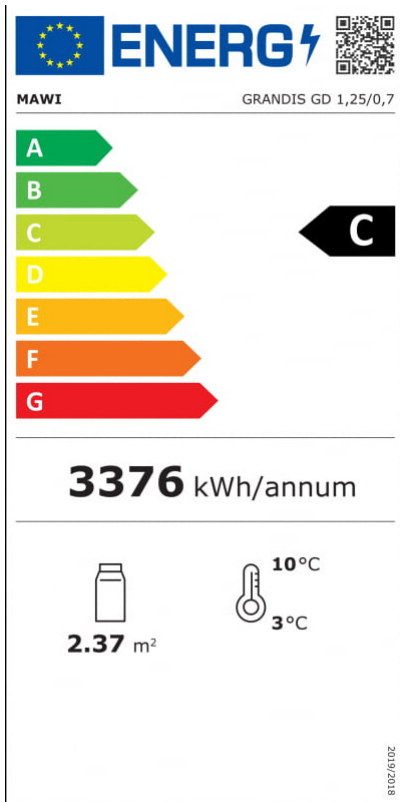

ADDITIONAL INFORMATION

Megnevezés

[GRANDIS HGD 0.7 | Hűtött faliregál beépített aggr. (nyíló ajtókkal)](#)