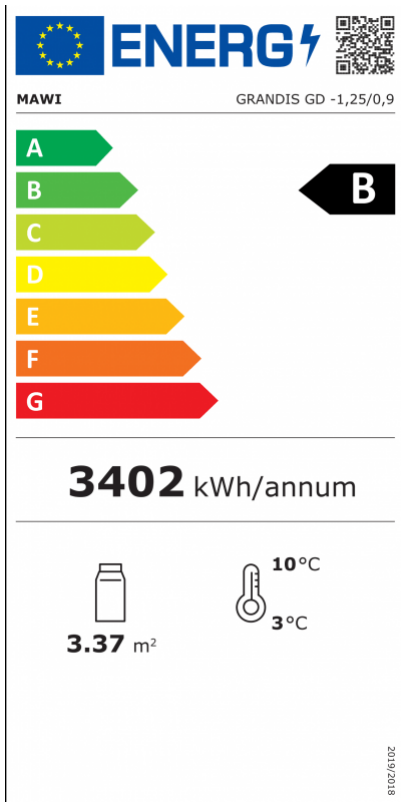

ADDITIONAL INFORMATION

Megnevezés

[GRANDIS HGD 0.9 | Hűtött faliregál beépített aggr. (nyíló ajtókkal)](#)