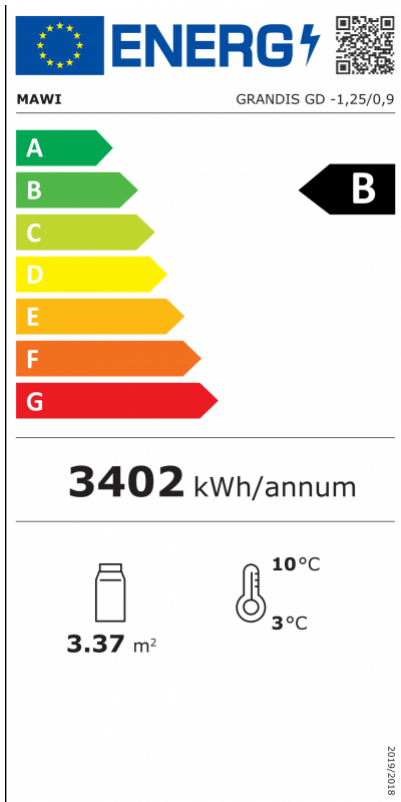

GRANDIS HGD 0.9 | Hűtött faliregál beépített aggr. (nyíló ajtókkal)

SKU: 90253

ADDITIONAL INFORMATION

Megnevezés

[GRANDIS HGD 0.9 | Hűtött faliregál beépített aggr. \(nyíló ajtókkal\)](#)

GALLERY IMAGES

ADDITIONAL INFORMATION

Megnevezés

[GRANDIS HGD 0.9 | Hűtött faliregál beépített aggr. \(nyíló ajtókkal\)](#)