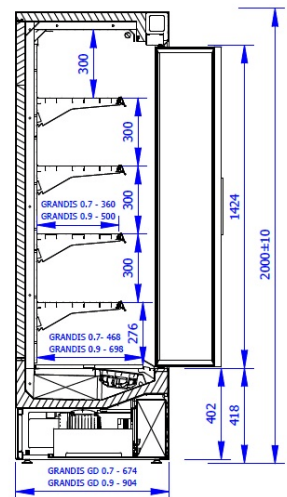

GALLERY IMAGES