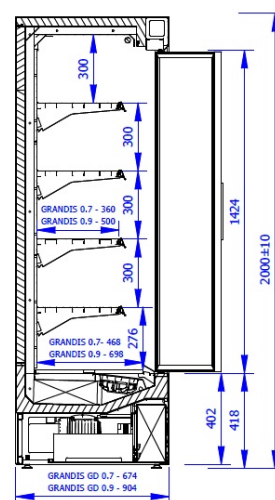

GRANDIS HGD 0.9 | Hűtött faliregál beépített aggr. (nyíló ajtókkal)

SKU: 90253

ADDITIONAL INFORMATION

Megnevezés

[GRANDIS HGD 0.9 | Hűtött faliregál beépített aggr. \(nyíló ajtókkal\)](#)

GALLERY IMAGES

ADDITIONAL INFORMATION

Megnevezés

[GRANDIS HGD 0.9 | Hűtött faliregál beépített aggr. \(nyíló ajtókkal\)](#)