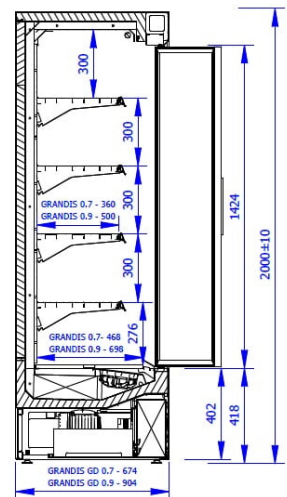

GRANDIS SGD 0.7 | Hűtött faliregál beépített aggr. (csúszó ajtókkal)

SKU: 90254

ADDITIONAL INFORMATION

Megnevezés

[GRANDIS SGD 0.7 | Hűtött faliregál beépített aggr. \(csúszó ajtókkal\)](#)

GALLERY IMAGES

ADDITIONAL INFORMATION

Megnevezés

[GRANDIS SGD 0.7 | Hűtött faliregál beépített aggr. \(csúszó ajtókkal\)](#)