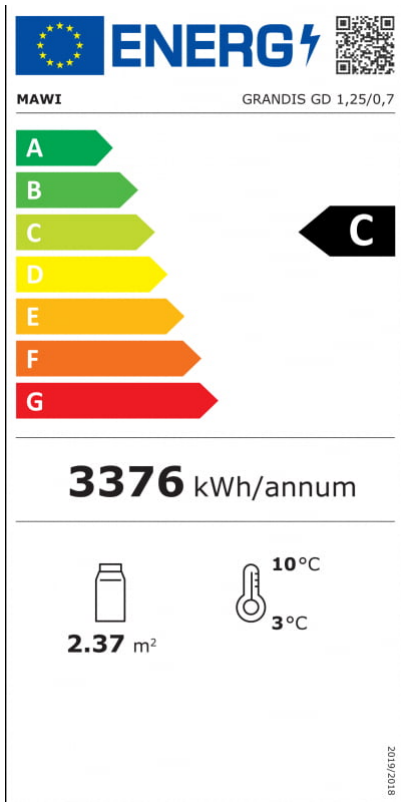

GRANDIS SGD 0.7 | Hűtött faliregál beépített aggr. (csúszó ajtókkal)

SKU: 90254

ADDITIONAL INFORMATION

Megnevezés

[GRANDIS SGD 0.7 | Hűtött faliregál beépített aggr. \(csúszó ajtókkal\)](#)

GALLERY IMAGES

ADDITIONAL INFORMATION

Megnevezés

[GRANDIS SGD 0.7 | Hűtött faliregál beépített aggr. \(csúszó ajtókkal\)](#)