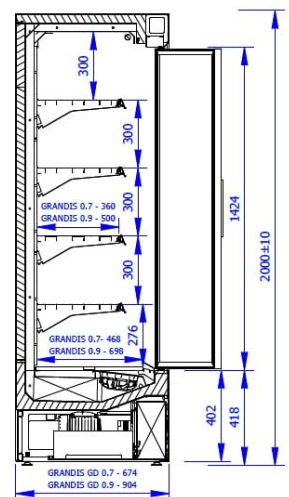

GRANDIS SGD 0.7 | Hűtött faliregál beépített aggr. (csúszó ajtókkal)

SKU: 90254

ADDITIONAL INFORMATION

Megnevezés

[GRANDIS SGD 0.7 | Hűtött faliregál beépített aggr. \(csúszó ajtókkal\)](#)

GALLERY IMAGES

ADDITIONAL INFORMATION

Megnevezés

[GRANDIS SGD 0.7 | Hűtött faliregál beépített aggr. \(csúszó ajtókkal\)](#)